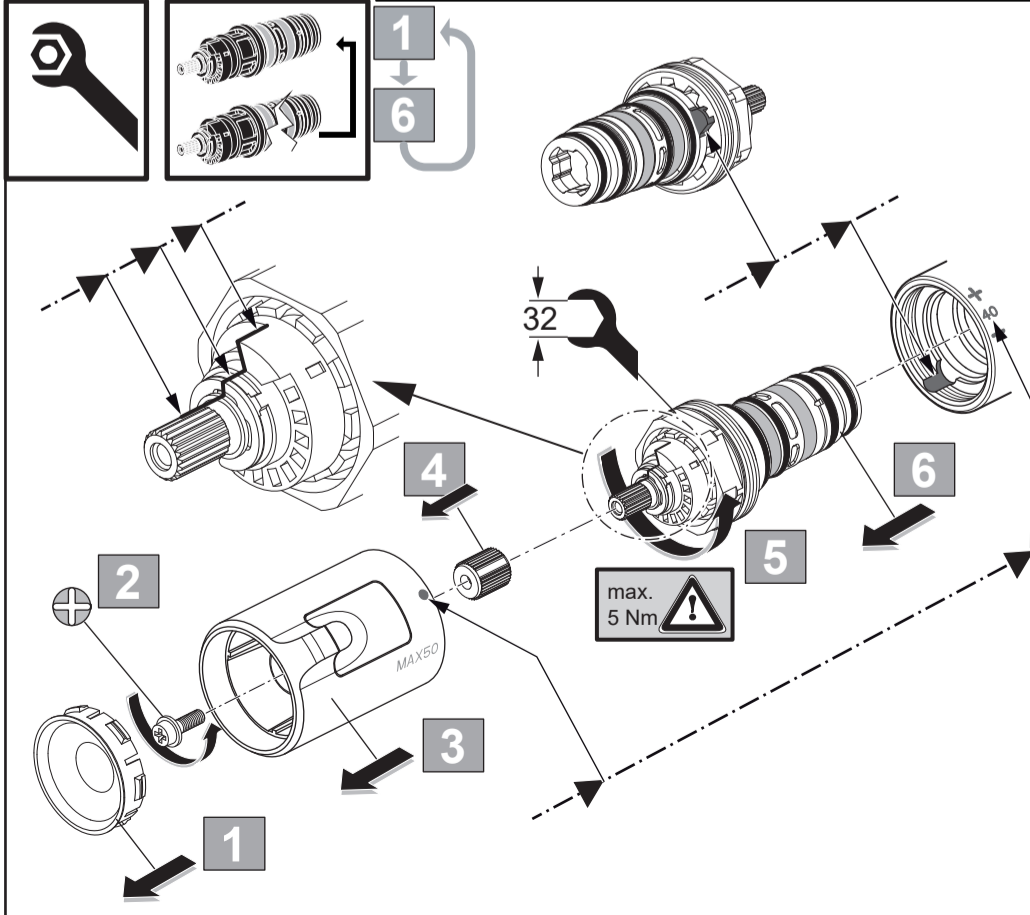

Pos.	Part No.
1	A 861 829 AA
2	A 861 828 NU
3	A 861 373 NU
4	A 861 245 NU
5	A 861 381 NU
6	B 960 167 AA
7	A 963 181 NU
8	B 960 486 AA
9	A 861 372 NU
10	B 960 242 AA
11	A 861 382 AA
12	A 861 816 AA

Ideal Standard

CERATHERM T50
 A 7723 ..

0624 / A 869 165
 Made in Germany

Ideal Standard International NV
 Corporate Village – Gent Building
 Da Vincilaan 2
 1935 Zaventem
 Belgium
<https://www.idealstandard.com>

P	bar	MAX. 10	5		Q (3 bar)
		0,5	1		
T	°C	MAX. 80	65		20
			55		