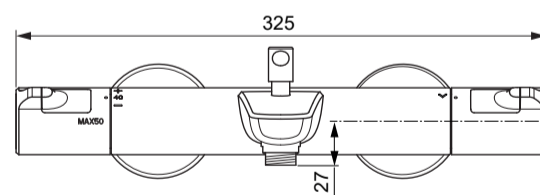

Pos.	Part No.
1	A 861 829 AA
2	A 861 828 NU
3	A 861 373 NU
4	A 861 245 NU
5	A 861 381 NU
6	B 960 167 AA
7	A 963 181 NU
8	B 960 486 AA
9	A 861 372 NU
10	B 960 242 AA
11	A 861 382 AA
12	A 861 816 AA

Ideal Standard

CERATHERM T50
 A 7723 ..

0624 / A 869 165
 Made in Germany

Ideal Standard International NV
 Corporate Village – Gent Building
 Da Vincilaan 2
 1935 Zaventem
 Belgium
<https://www.idealstandard.com>

P	bar	MAX. 10	5		Q (3 bar)
		0,5	1		
T	°C	MAX. 80	65		20
			55		