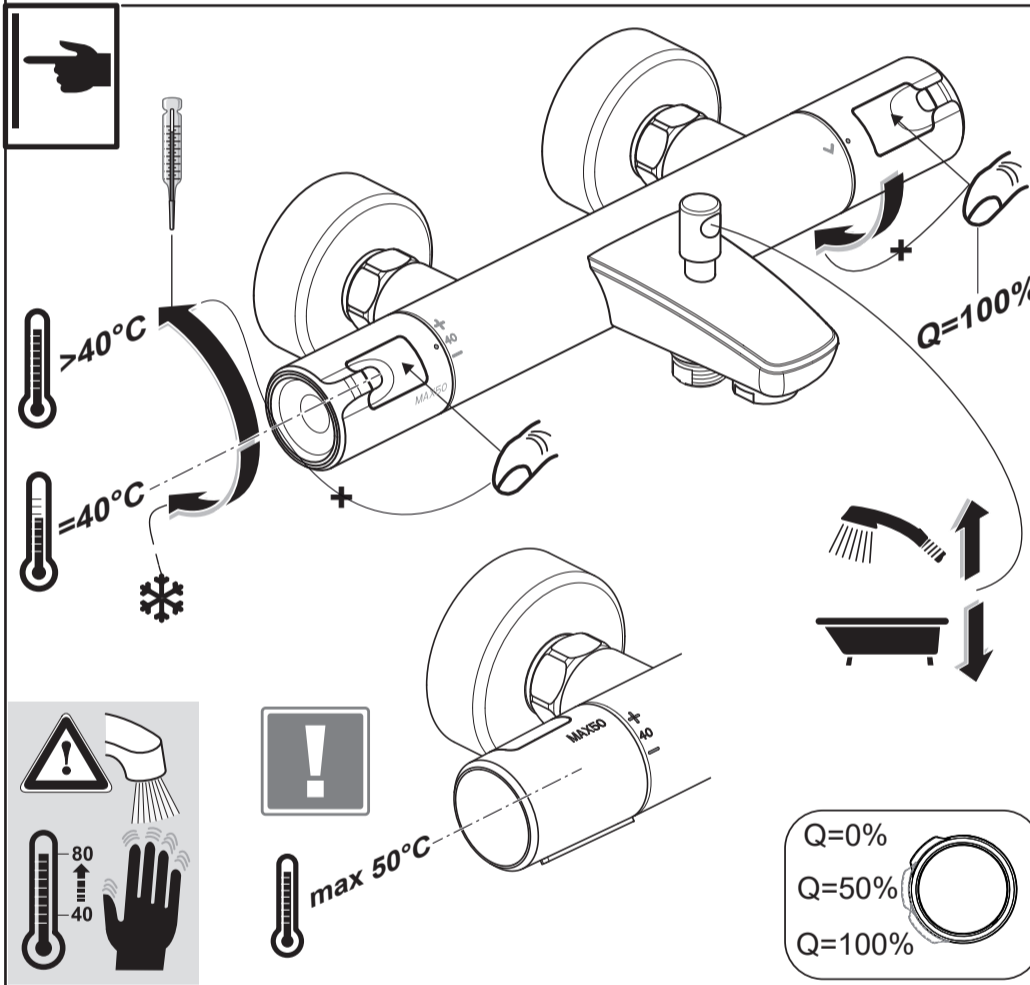

Pos.	Part No.
1	A 861 829 AA
2	A 861 828 NU
3	A 861 373 NU
4	A 861 245 NU
5	A 861 381 NU
6	B 960 167 AA
7	A 963 181 NU
8	B 960 486 AA
9	A 861 372 NU
10	B 960 242 AA
11	A 861 382 AA
12	A 861 816 AA

Ideal Standard

CERATHERM T50
 A 7723 ..

0624 / A 869 165
 Made in Germany

Ideal Standard International NV
 Corporate Village – Gent Building
 Da Vincilaan 2
 1935 Zaventem
 Belgium
<https://www.idealstandard.com>

P	bar	MAX. 10	5		Q (3 bar)
		0,5	1		
T	°C	MAX. 80	65		20
			55		