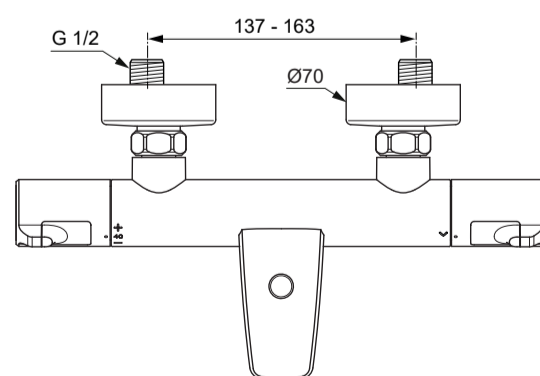

Pos.	Part No.
1	A 861 829 AA
2	A 861 828 NU
3	A 861 373 NU
4	A 861 245 NU
5	A 861 381 NU
6	B 960 167 AA
7	A 963 181 NU
8	B 960 486 AA
9	A 861 372 NU
10	B 960 242 AA
11	A 861 382 AA
12	A 861 816 AA

Ideal Standard

CERATHERM T50
 A 7723 ..

0624 / A 869 165
 Made in Germany

Ideal Standard International NV
 Corporate Village – Gent Building
 Da Vincilaan 2
 1935 Zaventem
 Belgium
<https://www.idealstandard.com>

P	bar	MAX. 10	5		Q (3 bar)
		0,5	1		
T	°C	MAX. 80	65		20
			55		