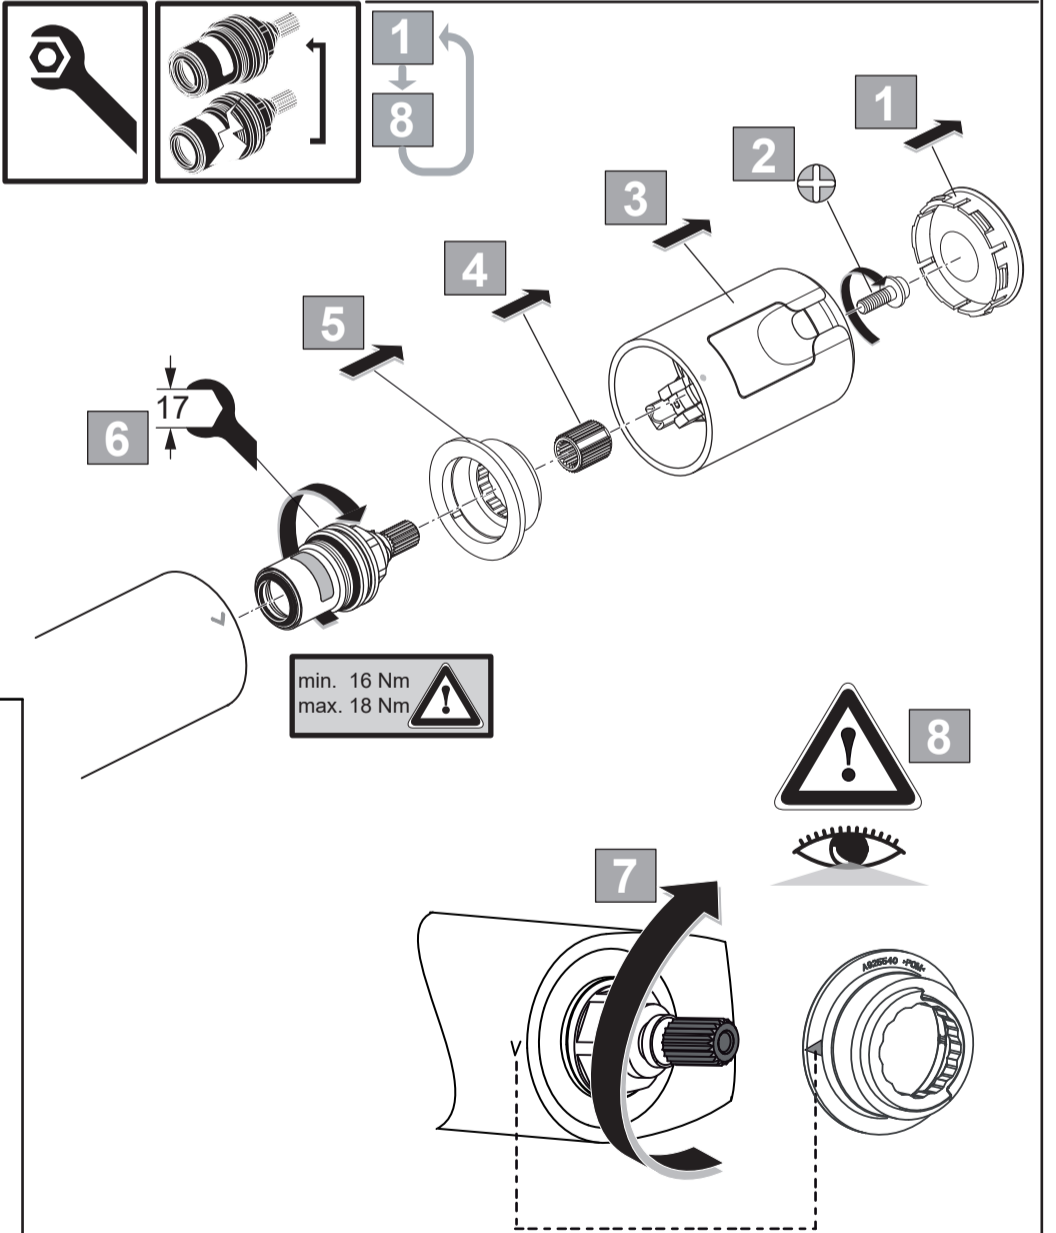

Pos.	Part No.
1	A 861 829 AA
2	A 861 828 NU
3	A 861 373 NU
4	A 861 245 NU
5	A 861 381 NU
6	B 960 167 AA
7	A 963 181 NU
8	B 960 486 AA
9	A 861 372 NU
10	B 960 242 AA
11	A 861 382 AA
12	A 861 816 AA

Ideal Standard

CERATHERM T50
 A 7723 ..

0624 / A 869 165
 Made in Germany

Ideal Standard International NV
 Corporate Village – Gent Building
 Da Vincilaan 2
 1935 Zaventem
 Belgium
<https://www.idealstandard.com>

P	bar	MAX. 10	5		Q (3 bar)
		0,5	1		
T	°C	MAX. 80	65		20
			55		