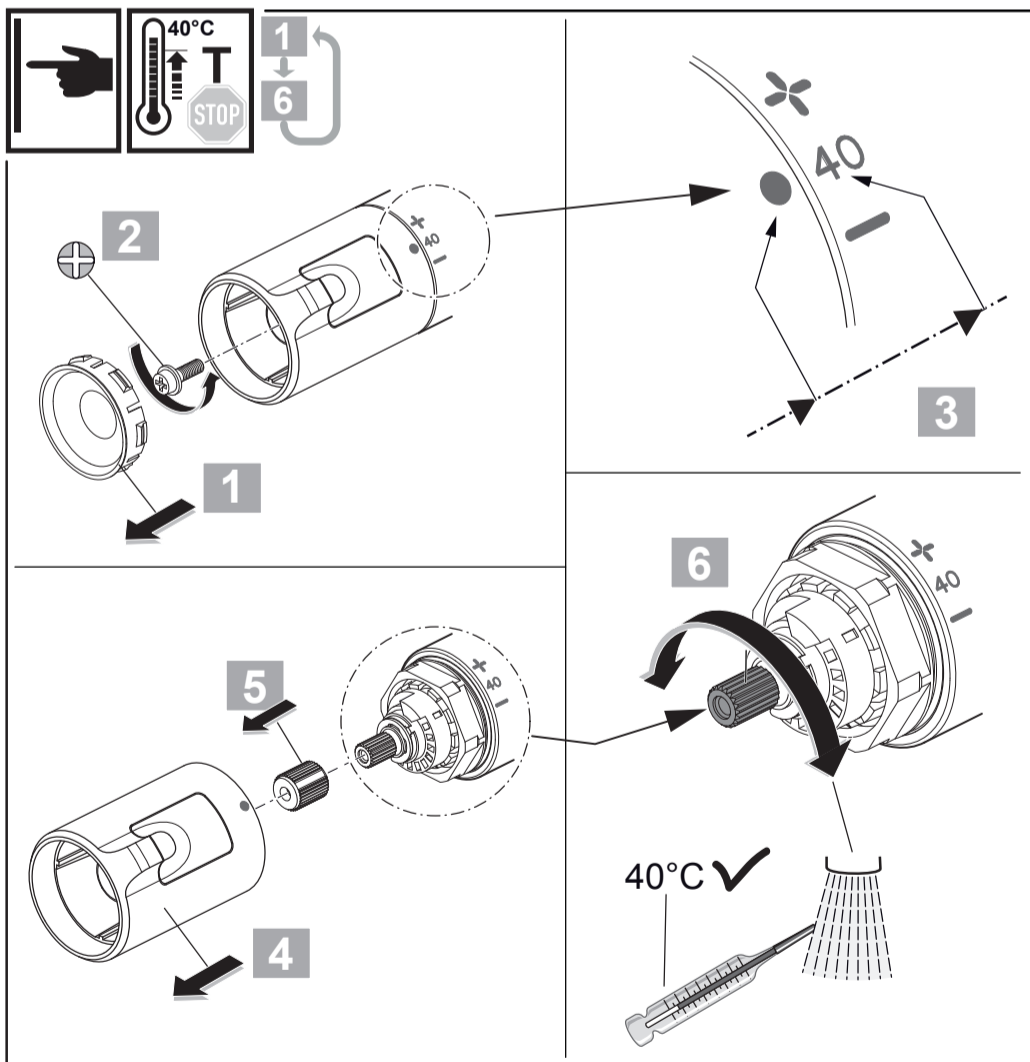

Pos.	Part No.
1	A 861 829 AA
2	A 861 828 NU
3	A 861 373 NU
4	A 861 245 NU
5	A 861 381 NU
6	B 960 167 AA
7	A 963 181 NU
8	B 960 486 AA
9	A 861 372 NU
10	B 960 242 AA
11	A 861 382 AA
12	A 861 816 AA

Ideal Standard

CERATHERM T50
 A 7723 ..

0624 / A 869 165
 Made in Germany

Ideal Standard International NV
 Corporate Village – Gent Building
 Da Vincilaan 2
 1935 Zaventem
 Belgium
<https://www.idealstandard.com>

P	bar	MAX. 10	5		Q (3 bar)
		0,5	1		
T	°C	MAX. 80	65		20
			55		