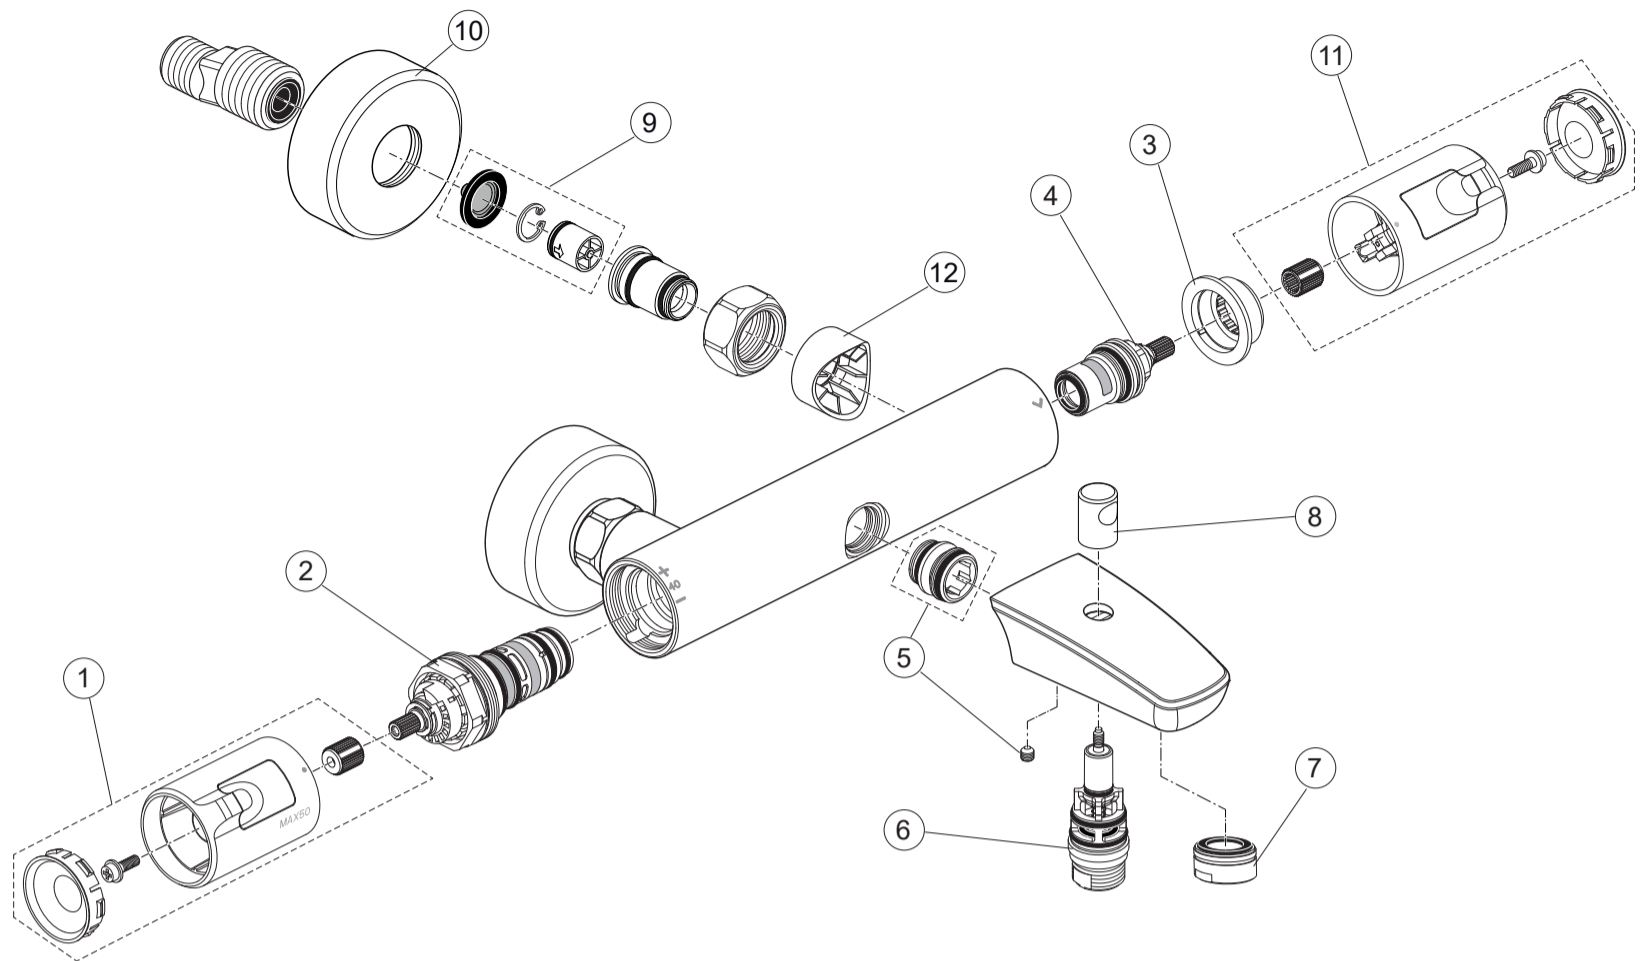

Pos.	Part No.
1	A 861 829 AA
2	A 861 828 NU
3	A 861 373 NU
4	A 861 245 NU
5	A 861 381 NU
6	B 960 167 AA
7	A 963 181 NU
8	B 960 486 AA
9	A 861 372 NU
10	B 960 242 AA
11	A 861 382 AA
12	A 861 816 AA

Ideal Standard

CERATHERM T50
 A 7723 ..

0624 / A 869 165
 Made in Germany

Ideal Standard International NV
 Corporate Village – Gent Building
 Da Vincilaan 2
 1935 Zaventem
 Belgium
<https://www.idealstandard.com>

P	bar	MAX. 10	5		Q (3 bar)
		0,5	1		
T	°C	MAX. 80	65		20
			55		