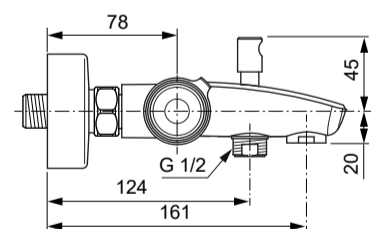

Pos.	Part No.
1	A 861 829 AA
2	A 861 828 NU
3	A 861 373 NU
4	A 861 245 NU
5	A 861 381 NU
6	B 960 167 AA
7	A 963 181 NU
8	B 960 486 AA
9	A 861 372 NU
10	B 960 242 AA
11	A 861 382 AA
12	A 861 816 AA

Ideal Standard

CERATHERM T50
 A 7723 ..

0624 / A 869 165
 Made in Germany

Ideal Standard International NV
 Corporate Village – Gent Building
 Da Vincilaan 2
 1935 Zaventem
 Belgium
<https://www.idealstandard.com>

P	bar	MAX. 10	5		Q (3 bar)
		0,5	1		
T	°C	MAX. 80	65		20
			55		