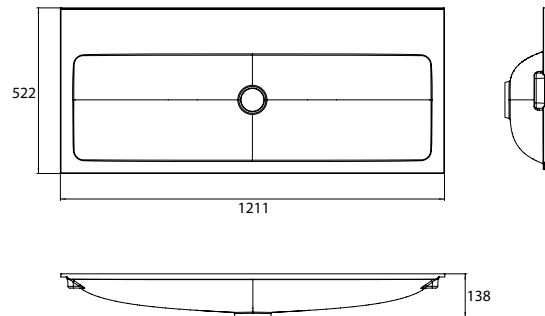

PRODUKTINFORMATION

Waschtisch (Mineralguss), 1.200 mm mit 3 Hahnlöchern

Art.-Nr.9577 114 23

passend zu Waschtischunterschrank 9583 274 21 und 9583 275 21.