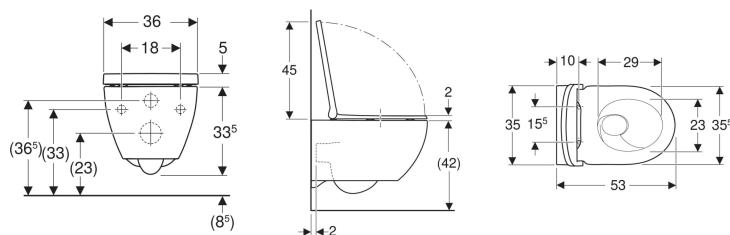

Geberit Acanto Set Wand-WC Tiefspüler, geschlossene Form, TurboFlush, mit WC-Sitz

Beispielbild

Verwendungszwecke

- Für UP-Spülkästen

Eigenschaften

- Wandhängend
- Tiefspül-WC
- Spülrandlose WC-Keramik mit TurboFlush-Spültechnik
- Einfache Befestigung mit Easy Fast Fixing (Typ EFF3)
- Typ 1, Vollmenge 6 / 5 / 4 l, nach EN 997

- QuickRelease-Scharniere, verriegelbar
- Spült mit 4 l
- Geschlossene Form
- Verdeckte Befestigung
- WC-Sitz aus Duroplast
- WC-Deckel überlappend
- WC-Sitz mit EasyMount-Scharnieren

Technische Daten

Werkstoff | Sanitärkeramik

Lieferumfang

- WC-Keramik
- WC-Sitz
- Befestigungsmaterial

Art.-Nr.	Farbe / Oberfläche	B	H	T	Quick-Release-Scharniere	Absenkautomatik	Befestigung	VE1
502.774.00.8	weiß / KeraTect	36 cm	38.5 cm	53 cm	Ja, verriegelbar	ja	von oben	1 St.