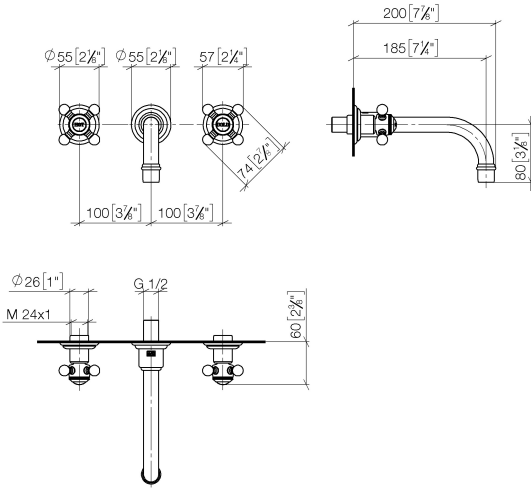

36 712 361

- Ausladung 190 mm
- starrer Auslauf
- runder luftangereicherter Strahl
- Bohrungsdurchmesser Seitenventil 40 mm
- Bohrungsdurchmesser Auslauf 40 mm
- Schubrosetten Ø 55 mm
- Durchfluss max. 7 l/min
- bleifrei
- Dieses Produkt leistet einen Beitrag zur Erfüllung der Vorgaben von nachhaltigen Gebäudezertifizierungen, z.B. LEED®, BREEAM®, DGNB

- UP-Wandbatterie Auslauf mittig - 35 700 970 90**
- Max. Einbautiefe 145 mm
  - Min. Einbautiefe 85 mm

**Benötigtes Zubehör**

- UP-Wandbatterie variable Positionierung - 35 720 970 90**
- Max. Einbautiefe 145 mm
  - Min. Einbautiefe 85 mm

36 712 361

mm [inches]

**Durchflussdiagramm**

**Codes & Standards**

DIN 4109

ISO 3822

Ü-Zeichen

### Produktversion ab 7/3/2016

Nr.	Artikelnummer	Benennung	Verbaumenge	Lieferzeit
	90 90 03 157 00 90	Oberteil rechtsschließend 1/2" -	13	2