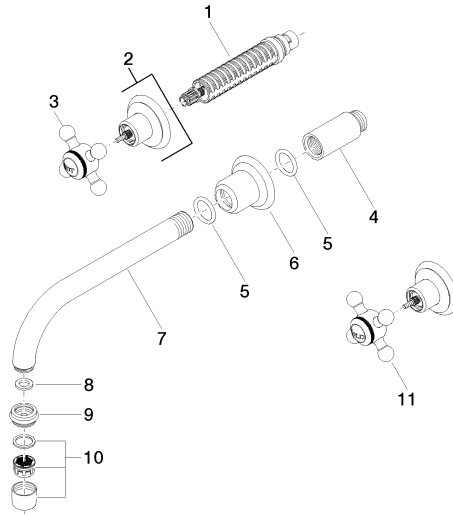

36 712 361

Produktversion ab 7/3/2016

36 712 361-FF