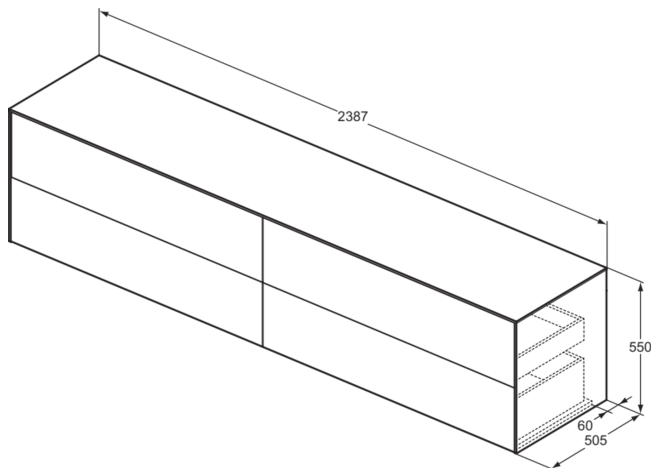

CONCA

T4338Y6

CONCA | Waschtisch-Unterschrank 2387x505x540 mm in eiche hell furnier, 4 Schubladen | Vollauszug, Push-to-open, SoftClosing, Vormontiert, Nachhaltig gewonnenes Holz, Echtholz furnier

Bild & Zeichnung

Allgemeine Informationen

Produktkategorie:	Möbel
Produktart:	Waschtisch-Unterschrank
Marke:	Ideal Standard
Kollektion:	CONCA
Designer:	Palomba Serafini Associati
Colour:	Y6 - Eiche Hell Furnier
Oberflächenveredelung:	Matt
Maximale Höhe (mm):	540
Maximale Breite (mm):	2387
Ausladung (mm):	505
Befestigungsart:	Befestigungsset
Nettogewicht (kg):	110.00
EAN Code:	8014140465041

CONCA

T4338Y6

CONCA | Waschtisch-Unterschrank 2387x505x540 mm in eiche hell furnier, 4 Schubladen | Vollauszug, Push-to-open, SoftClosing, Vormontiert, Nachhaltig gewonnenes Holz, Echtholzfurnier

Produktspezifikationen