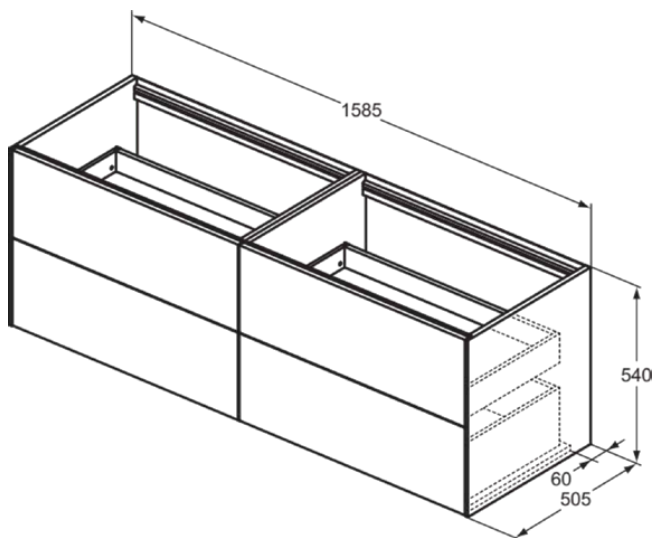

CONCA

T3990Y4

CONCA | Waschtisch-Unterschrank 1585x505x540 mm in eiche geflammt furnier, 4 Schubladen | Grifflos, Vollauszug, Push-to-open, SoftClosing, Vormontiert, Nachhaltig gewonnenes Holz, Echtholz furnier

Bild & Zeichnung

Allgemeine Informationen

Produktkategorie:	Möbel
Produktart:	Waschtisch-Unterschrank
Marke:	Ideal Standard
Kollektion:	CONCA
Designer:	Palomba Serafini Associati
Farbe:	Y4 - Eiche Geflammt Furnier
Oberflächenveredelung:	Matt
Höhe (mm):	540
Breite (mm):	1585
Ausladung (mm):	505
Befestigungsart:	Befestigungsset
Nettogewicht (kg):	77.50
EAN Code:	8014140462583

Features

	Grifflos		Vollauszug
	Push-to-open		SoftClosing
	Vormontiert		Nachhaltig gewonnenes Holz
	Echtholz furnier		

Downloads

- [Installation Guide](#)
- [Spare Parts List](#)

Produktspezifikationen

Einzugsmechanismus:	Softclosing
Farbcode:	Y4
Farbbeschreibung:	eiche geflammt furnier
Eckmodell:	Nein
Vollauszug:	Yes
Griff(e):	Grifflos
Einstellbare Montagefüße:	Nein
Material:	Holz
Materialspezifikation (Korpus):	Hochverdichtete 3-Schicht Spanplatte
Anzahl der Türen (gesamt):	0
Anzahl der Türen (links öffnend):	0
Anzahl der Türen (rechts öffnend):	0
Anzahl der Auszüge (gesamt):	4