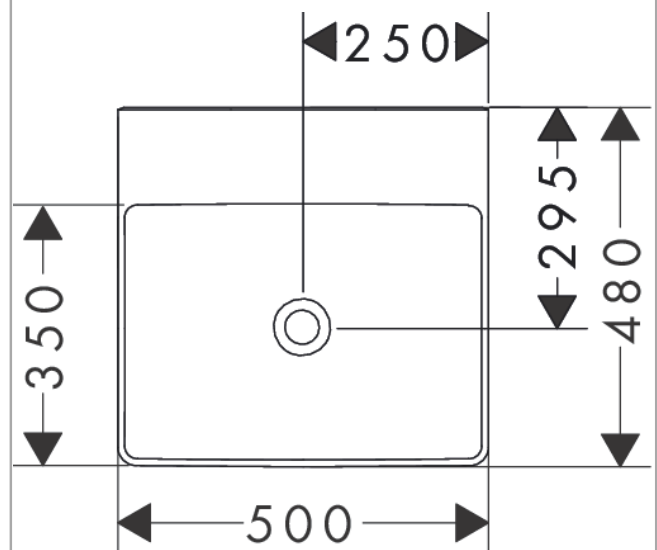

Xelu Q

Aufsatz-Handwaschbecken geschliffen 500/480 ohne Hahnloch und Überlauf, SmartClean

Oberfläche: **Weiß** Artikelnummer: **61015450**

Beschreibung

Merkmale

- besteht aus: Handwaschbecken, Ablaufgarnitur, Abdeckung
- Material: Keramik
- 500/480/80 mm (BxTxH)
- SmartClean: schmutzabweisende Glasur
- Glanzgrad Keramik: glänzend
- geschliffene Beckenunterseite
- inklusive keramische Abdeckung
- Schallschutzmatte nach Maß inkludiert
- ohne Hahnloch
- ohne Überlauf
- ohne Ablage
- unverschleißbare Ablaufgarnitur
- Einbauart: Aufsatz und wandhängend
- passend für Xelu Waschtischunterschranke mit Konsole

Technologie

Designpreise

Produktabbildung

Maßzeichnung

Xelu Q

Aufsatz-Handwaschbecken geschliffen 500/480 ohne Hahnloch und Überlauf, SmartClean

Oberfläche: Weiß Artikelnummer: 61015450

Einbaubeispiel