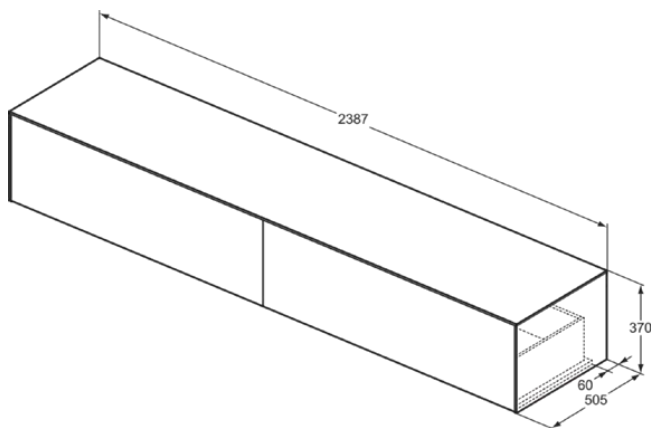

## T4335Y3

CONCA | Waschtisch-Unterschrank 2387x505x370 mm in sunset matt lackiert, 2 Schubladen | Vollauszug, Push-to-open, SoftClosing, Vormontiert, Nachhaltig gewonnenes Holz, Echtholz furnier

### Allgemeine Informationen

Produktkategorie:	Möbel
Produktart:	Waschtisch-Unterschrank
Marke:	Ideal Standard
Kollektion:	CONCA
Designer:	Palomba Serafini Associati
Colour:	Y3 - Sunset Matt Lackiert
Oberflächenveredelung:	Matt
Maximale Höhe (mm):	370
Maximale Breite (mm):	2387
Ausladung (mm):	505
Befestigungsart:	Befestigungsset
Nettogewicht (kg):	79.00
EAN Code:	8014140464839