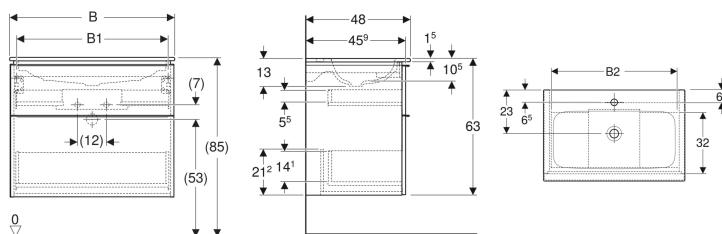

Geberit iCon Set Möbelwaschtisch schmaler Rand, mit Unterschrank, zwei Schubladen und Waschbeckenanschluss

Beispielbild

Eigenschaften

- FSC™ C134279 zertifiziert
- Wandhängend
- Mit zwei Schubladen
- Schmäler Rand
- Schublade mit Selbsteinzug
- Griff zum Öffnen
- Griff austauschbar
- Schublade ohne Geruchsverschlussausschnitt

- Waschtischunterschrank aus hochverdichteter Dreischicht-Holzspanplatte
- Feuchtigkeitsbeständig
- Vormontiert geliefert

Technische Daten

Werkstoff	Sanitärkeramik / Hochverdichtete Dreischicht-Holzspanplatte
Maximale Schubladenbelastung	30 kg

Lieferumfang

- Waschtisch
- Clou Waschbeckenanschluss \varnothing 32 mm

- Unterschrank für Möbelwaschtisch
- Befestigungsmaterial

Zusätzlich zu bestellen

- Geberit Tauchrohrgeruchsverschluss für Waschbecken, Raumsparmodell, Abgang horizontal

Art.-Nr.	Farbe / Oberfläche	Hahnloch	Überlauf	B	B1	B2	H	T	VE1
502.333.JL.1 *	Waschtisch: weiß / KeraTect Korpus und Front: sand-grau / lackiert hochglänzend Griff: sand-grau / pulverbeschichtet matt	mittig	ohne	90 cm	83.4 cm	81.5 cm	63 cm	48 cm	1 St.