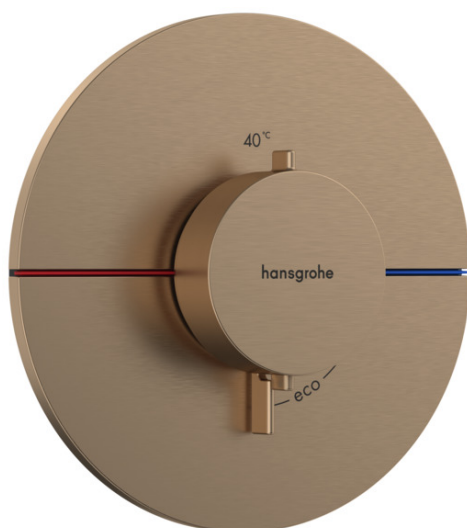

ShowerSelect Comfort S Thermostat Unterputz

Oberfläche: **Brushed Bronze** Artikelnummer: **15559140**

Beschreibung

Merkmale

- Temperatur- und Volumensteuerung
- Mengensteuerung mit Stop Funktion
- Thermostatkartusche
- maximale Durchflussmenge bei 3 bar: 28,8 l/min
- min. Betriebsdruck: 1 bar
- max. Betriebsdruck: 10 bar
- flache Rosette für mehr Platz in der Dusche
- Rosette nachträglich um +/- 3° ausrichtbar
- einfache Installation durch vormontierten Funktionsblock
- Griffe immer auf der gleichen Höhe unabhängig der Einbautiefe des Grundkörpers
- Sicherheitssperre bei 40 °C
- Temperaturbegrenzung einstellbar
- Der Thermostat bietet die Möglichkeit der thermischen Desinfektion
- Material Griffe: Metall
- Anschlussart: Grundkörper iBox universal 2 (# 01500180)
- Geräuschgruppe: I
- Durchflussklasse: B
- DVGW NW-6509BQ0587
- P-IX 38568/IB

Technologie

Designpreise

Zertifikate / Nachhaltigkeit

Produktabbildung

Maßzeichnung

ShowerSelect Comfort S
Thermostat Unterputz

Oberfläche: **Brushed Bronze**

Artikelnummer: **15559140**