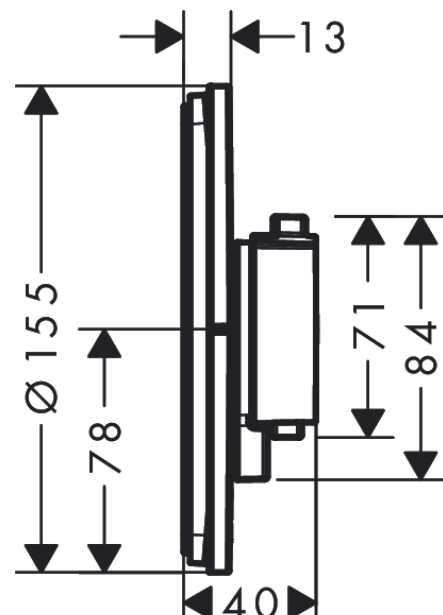

ShowerSelect Comfort S Thermostat Unterputz

Oberfläche: **Brushed Bronze** Artikelnummer: **15559140**

Beschreibung

Merkmale

- Temperatur- und Volumensteuerung
- Mengensteuerung mit Stop Funktion
- Thermostatkartusche
- maximale Durchflussmenge bei 3 bar: 28,8 l/min
- min. Betriebsdruck: 1 bar
- max. Betriebsdruck: 10 bar
- flache Rosette für mehr Platz in der Dusche
- Rosette nachträglich um +/- 3° ausrichtbar
- einfache Installation durch vormontierten Funktionsblock
- Griffe immer auf der gleichen Höhe unabhängig der Einbautiefe des Grundkörpers
- Sicherheitssperre bei 40 °C
- Temperaturbegrenzung einstellbar
- Der Thermostat bietet die Möglichkeit der thermischen Desinfektion
- Material Griffe: Metall
- Anschlussart: Grundkörper iBox universal 2 (# 01500180)
- Geräuschgruppe: I
- Durchflussklasse: B
- DVGW NW-6509BQ0587
- P-IX 38568/IB

Technologie

Designpreise

Zertifikate / Nachhaltigkeit

Produktabbildung

Maßzeichnung

ShowerSelect Comfort S
Thermostat Unterputz

Oberfläche: **Brushed Bronze**

Artikelnummer: **15559140**

Durchflussdiagramm