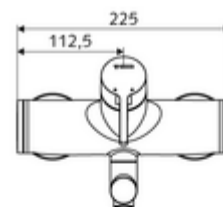

Artikelnummer: 01 633 06 99

Aufputz-Waschtisch-Armatur VITUS VW-EH-M Mischwasser

Manuelle Einhebel-Betätigung.

Lieferumfang

- Einhebel-Aufputz-Waschtisch-Armatur
  - Betätigungshebel aus Messing
  - Einhebel-Misch-Keramikkartusche mit Heißwasser- und Durchflussbegrenzung
  - 2 Rückflussverhinderer RV (EN 1717: EB)
  - Schwenkbarer Auslauf (arretierbar) mit Strahlregler
- 2 S-Anschlüsse und Rosetten (tiefeinstellbar)

Technische Daten

- Durchfluss: max. 5 l/min druckunabhängig
- Fließdruck: 1,0 - 5,0 bar
- Max. Ruhedruck: 8 bar
- Max. Betriebstemperatur: 70 °C (80 °C für thermische Desinfektion)
- Werkstoff: Auslauf Messing konform TrinkwV; Gehäuse Messing konform TrinkwV
- Oberfläche: chrom
- Ausladung bis Mitte Strahlregler: 270 mm
- Anschluss: 2x DN 15 G 1/2 AG
- Zertifikate: PA-IX 38238/IO, Belgaqua
- Geräuschkategorie: I
- Durchflussklasse: O

Lieferdaten

- Gewicht: 4,95 kg/Stück
- Verpackungseinheit: 1

Empfohlene zugehörige Artikel

S-Anschlussset mit Vorabspernung

Artikelnr.: 23 775 00 99