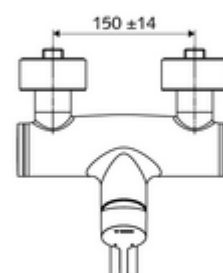

Artikelnummer: 01 633 06 99

Aufputz-Waschtisch-Armatur VITUS VW-EH-M Mischwasser

Manuelle Einhebel-Betätigung.

Lieferumfang

- Einhebel-Aufputz-Waschtisch-Armatur
  - Betätigungshebel aus Messing
  - Einhebel-Misch-Keramikkartusche mit Heißwasser- und Durchflussbegrenzung
  - 2 Rückflussverhinderer RV (EN 1717: EB)
  - Schwenkbarer Auslauf (arretierbar) mit Strahlregler
- 2 S-Anschlüsse und Rosetten (tiefeinstellbar)

Technische Daten

- Durchfluss: max. 5 l/min druckunabhängig
- Fließdruck: 1,0 - 5,0 bar
- Max. Ruhedruck: 8 bar
- Max. Betriebstemperatur: 70 °C (80 °C für thermische Desinfektion)
- Werkstoff: Auslauf Messing konform TrinkwV; Gehäuse Messing konform TrinkwV
- Oberfläche: chrom
- Ausladung bis Mitte Strahlregler: 270 mm
- Anschluss: 2x DN 15 G 1/2 AG
- Zertifikate: PA-IX 38238/IO, Belgaqua
- Geräuschkategorie: I
- Durchflussklasse: O

Lieferdaten

- Gewicht: 4,95 kg/Stück
- Verpackungseinheit: 1

Empfohlene zugehörige Artikel

S-Anschlussset mit Vorabspernung

Artikelnr.: 23 775 00 99