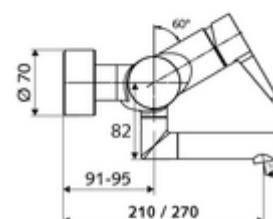

Artikelnummer: 01 633 06 99

Aufputz-Waschtisch-Armatur VITUS VW-EH-M Mischwasser

Manuelle Einhebel-Betätigung.

Lieferumfang

- Einhebel-Aufputz-Waschtisch-Armatur
  - Betätigungshebel aus Messing
  - Einhebel-Misch-Keramikkartusche mit Heißwasser- und Durchflussbegrenzung
  - 2 Rückflussverhinderer RV (EN 1717: EB)
  - Schwenkbarer Auslauf (arretierbar) mit Strahlregler
- 2 S-Anschlüsse und Rosetten (tiefeinstellbar)

Technische Daten

- Durchfluss: max. 5 l/min druckunabhängig
- Fließdruck: 1,0 - 5,0 bar
- Max. Ruhedruck: 8 bar
- Max. Betriebstemperatur: 70 °C (80 °C für thermische Desinfektion)
- Werkstoff: Auslauf Messing konform TrinkwV; Gehäuse Messing konform TrinkwV
- Oberfläche: chrom
- Ausladung bis Mitte Strahlregler: 270 mm
- Anschluss: 2x DN 15 G 1/2 AG
- Zertifikate: PA-IX 38238/IO, Belgaqua
- Geräuschkategorie: I
- Durchflussklasse: O

Lieferdaten

- Gewicht: 4,95 kg/Stück
- Verpackungseinheit: 1

Empfohlene zugehörige Artikel

S-Anschlussset mit Vorabspernung

Artikelnr.: 23 775 00 99