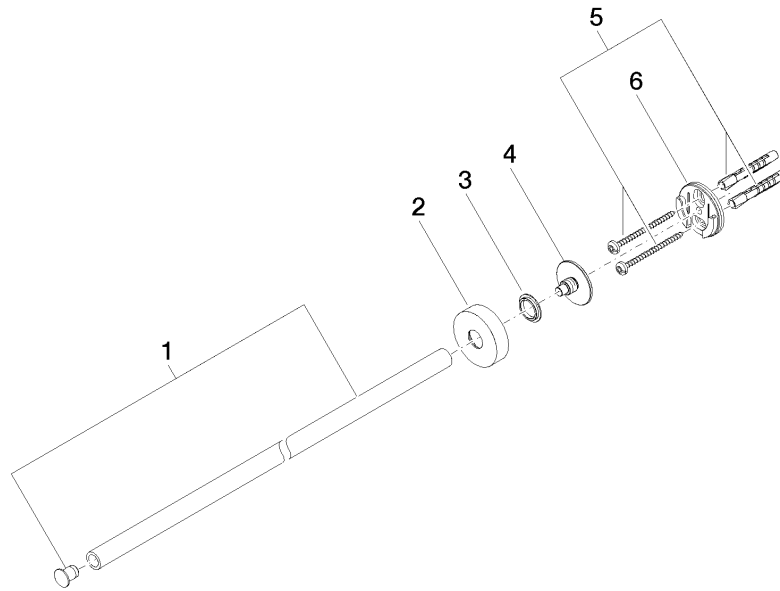

Handtuchhalter 1-teilig starr - Chrom

LISSÉ

83 211 979

- Rosette Ø 40 mm
- Ausladung 490 mm

Passt zu: LISSÉ, META

	Chrom	83 211 979-00
	Platin gebürstet	83 211 979-06
	Dark Chrome	83 211 979-19
	Light Gold	83 211 979-26
	Light Gold gebürstet	83 211 979-27
	Schwarz matt	83 211 979-33
	Bronze gebürstet	83 211 979-42
	Champagne gebürstet (22kt Gold)	83 211 979-46
	Champagne (22kt Gold)	83 211 979-47
	Chrom gebürstet	83 211 979-93
	Dark Platinum gebürstet	83 211 979-99

83 211 979

mm [inches]

83 211 979

Produktversion ab 7/1/2023

Ersatzteile für die
anderen
Oberflächenvarianten
finden Sie hier: Platin
gebürstet

Handtuchhalter 1-teilig starr - Chrom

LISSE

83 211 979

Ersatzteilstückliste

Produktversion ab 7/1/2023

Nr.	Artikelnummer	Benennung	Verbaumenge	Lieferzeit
	90 17 97 565 00-00	Halter Stange Handtuchhalter Ø 13 x 481 mm - Chrom	6	10