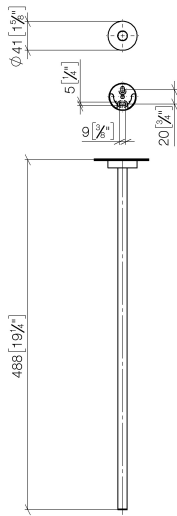

Handtuchhalter 1-teilig starr - Chrom

LISSÉ

83 211 979

- Rosette Ø 40 mm
- Ausladung 490 mm

Passt zu: LISSÉ, META

	Chrom	83 211 979-00
	Platin gebürstet	83 211 979-06
	Dark Chrome	83 211 979-19
	Light Gold	83 211 979-26
	Light Gold gebürstet	83 211 979-27
	Schwarz matt	83 211 979-33
	Bronze gebürstet	83 211 979-42
	Champagne gebürstet (22kt Gold)	83 211 979-46
	Champagne (22kt Gold)	83 211 979-47
	Chrom gebürstet	83 211 979-93
	Dark Platinum gebürstet	83 211 979-99

83 211 979

mm [inches]

83 211 979

Produktversion ab 7/1/2023

Ersatzteile für die
anderen
Oberflächenvarianten
finden Sie hier: Platin
gebürstet

Handtuchhalter 1-teilig starr - Chrom

LISSE

83 211 979

Ersatzteilstückliste

Produktversion ab 7/1/2023

Nr.	Artikelnummer	Benennung	Verbaumenge	Lieferzeit
	90 17 97 565 00-00	Halter Stange Handtuchhalter Ø 13 x 481 mm - Chrom	6	10