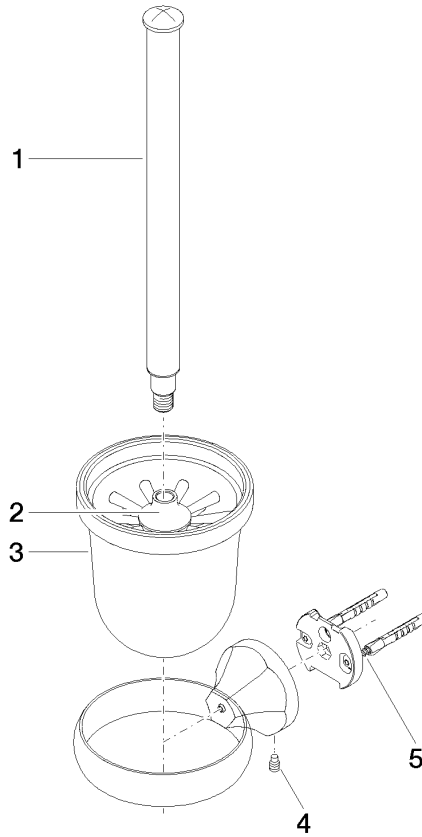

83 900 361

- Glas aus Kristallglas, matt
- Bürstenkopf, weiß
- Breite 110 mm
- Höhe 400 mm
- Ausladung 147 mm

	Dark Platinum gebürstet	83 900 361-99
	Chrom	83 900 361-00
	Platin gebürstet	83 900 361-06
	Platin	83 900 361-08
	Messing (23kt Gold)	83 900 361-09
	Messing gebürstet (23kt Gold)	83 900 361-28

83 900 361

mm [inches]

83 900 361

**Produktversion ab 7/3/2016**

Ersatzteile für die  
anderen  
Oberflächenvarianten  
finden Sie hier:  
Chrom

MADISON Toiletten-Bürstengarnitur Wandmodell - Dark Platinum gebürstet

MADISON

83 900 361

**Ersatzteilstückliste**

**Produktversion ab 7/3/2016**

Nr.	Artikelnummer	Benennung	Verbaumenge	Lieferzeit
	90 28 22 538 03-99	Bürstengriff - Dark Platinum gebürstet	5	30