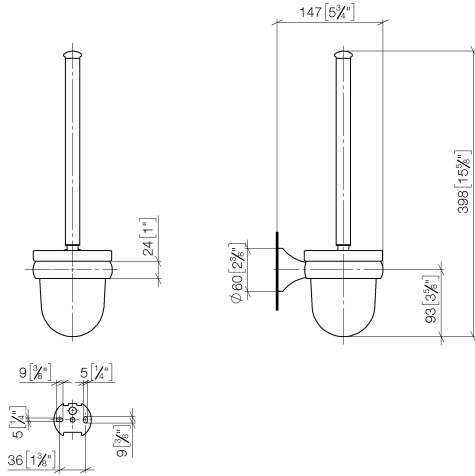

83 900 361

- Glas aus Kristallglas, matt
- Bürstenkopf, weiß
- Breite 110 mm
- Höhe 400 mm
- Ausladung 147 mm

	Dark Platinum gebürstet	83 900 361-99
	Chrom	83 900 361-00
	Platin gebürstet	83 900 361-06
	Platin	83 900 361-08
	Messing (23kt Gold)	83 900 361-09
	Messing gebürstet (23kt Gold)	83 900 361-28

83 900 361

mm [inches]

83 900 361

**Produktversion ab 7/3/2016**

Ersatzteile für die  
anderen  
Oberflächenvarianten  
finden Sie hier:  
Chrom

MADISON Toiletten-Bürstengarnitur Wandmodell - Dark Platinum gebürstet

MADISON

83 900 361

**Ersatzteilstückliste**

**Produktversion ab 7/3/2016**

Nr.	Artikelnummer	Benennung	Verbaumenge	Lieferzeit
	90 28 22 538 03-99	Bürstengriff - Dark Platinum gebürstet	5	30