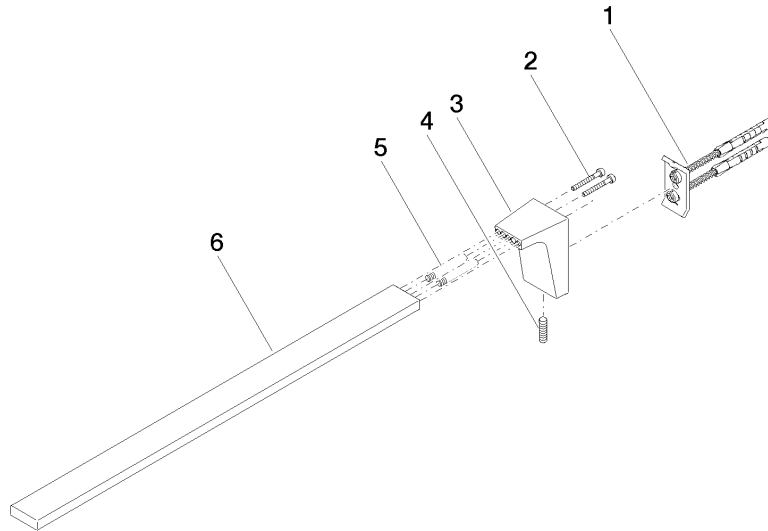

83 211 705

mm [inches]

83 211 705

Produktversion ab 3/9/2015

Ersatzteile für die
anderen
Oberflächenvarianten
finden Sie hier:
Chrom

CL.1 Handtuchhalter 1-teilig starr - Dark Platinum gebürstet

CL.1

83 211 705

Ersatzteilstückliste

Produktversion ab 3/9/2015

Nr.	Artikelnummer	Benennung	Verbaumenge	Lieferzeit
	05 17 20 736 00 90	Befestigungssatz 40 x 60 x 20 mm -	9	2