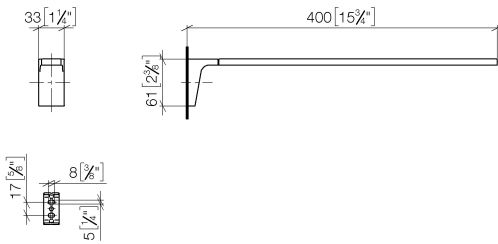

83 211 705

- Ausladung 400 mm

	Dark Platinum gebürstet	83 211 705-99
	Chrom	83 211 705-00
	Platin gebürstet	83 211 705-06
	Dark Chrome	83 211 705-19
	Champagne gebürstet (22kt Gold)	83 211 705-46
	Champagne (22kt Gold)	83 211 705-47

83 211 705

mm [inches]

83 211 705

Produktversion ab 3/9/2015

Ersatzteile für die
anderen
Oberflächenvarianten
finden Sie hier:
Chrom

CL.1 Handtuchhalter 1-teilig starr - Dark Platinum gebürstet

CL.1

83 211 705

Ersatzteilstückliste

Produktversion ab 3/9/2015

Nr.	Artikelnummer	Benennung	Verbaumenge	Lieferzeit
	05 17 20 736 00 90	Befestigungssatz 40 x 60 x 20 mm -	9	2