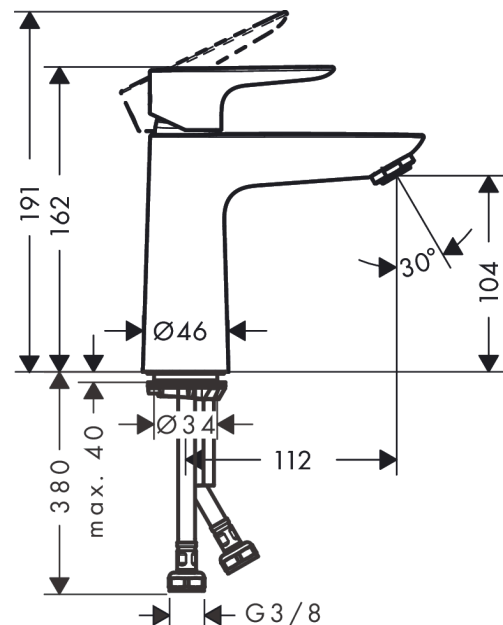

Talis E

Einhebel-Waschtischmischer 110 ohne Ablaufgarnitur

Oberfläche: **Polished Gold Optic** Artikelnummer: **71712990**

Beschreibung

Merkmale

- ComfortZone 110
- Ausladung: 112 mm
- Auslaufhöhe: 104 mm
- Griffvariante: Hebelgriff
- Strahlart: Normalstrahl
- maximale Durchflussmenge bei 3 bar: 5 l/min
- Keramikmischsystem
- Temperaturbegrenzung einstellbar
- für Durchlauferhitzer geeignet
- Anschlussart: G $\frac{3}{8}$ Anschlussschläuche
- Anschlussgröße: DN15
- EU-Taxonomie: max. 6 l/min - wesentlicher Beitrag (SC) möglich

Technologie

Designpreise

Produktabbildung

Maßzeichnung

Durchflussdiagramm

Talis E
Einhebel-Waschtismischer 110 ohne Ablaufgarnitur
 Oberfläche: **Polished Gold Optic** Artikelnummer: **71712990**

Explosionszeichnung

Baujahr: >06/20

Talis E

Einhebel-Waschtischmischer 110 ohne Ablaufgarnitur

Oberfläche: **Polished Gold Optic** Artikelnummer: **71712990**

Ersatzteilliste

Baujahr: >06/20

Pos.	Beschreibung	Artikelnummer	PG	VE
1	Griff	92687990	60	1
2	Madenschraube M6x10 DIN 916	96029000	1	1
3	Griffstopfen	95704000	1	1
4	Kappe	92625990	58	1
5	Mutter	92689000	7	1
6	O-Ring 25x1,5	98146000	1	1
7	O-Ring 27x1,5	92527000	4	1
8	Kartusche kpl.	97685000	11	1
9	Dichtung	98865000	8	1
10	Adapter für Kartusche	92628000	6	1
11	Adapter für Kartusche	98866000	8	1
12	O-Ring 23x2	98398000	1	1
13	Luftsprudler M24x1 (5 l/min)	13185990	10	1
14	Schraube M8 x 68	97736000	2	1
15	Dichtung	97608000	2	1
16	Schaftbefestigung kpl.	96016000	8	1
17	Anschlussschlauch 450 mm M8x0,75 G3/8	97206000	8	1
18	O-Ring 6,6x1,6	93019000	1	1