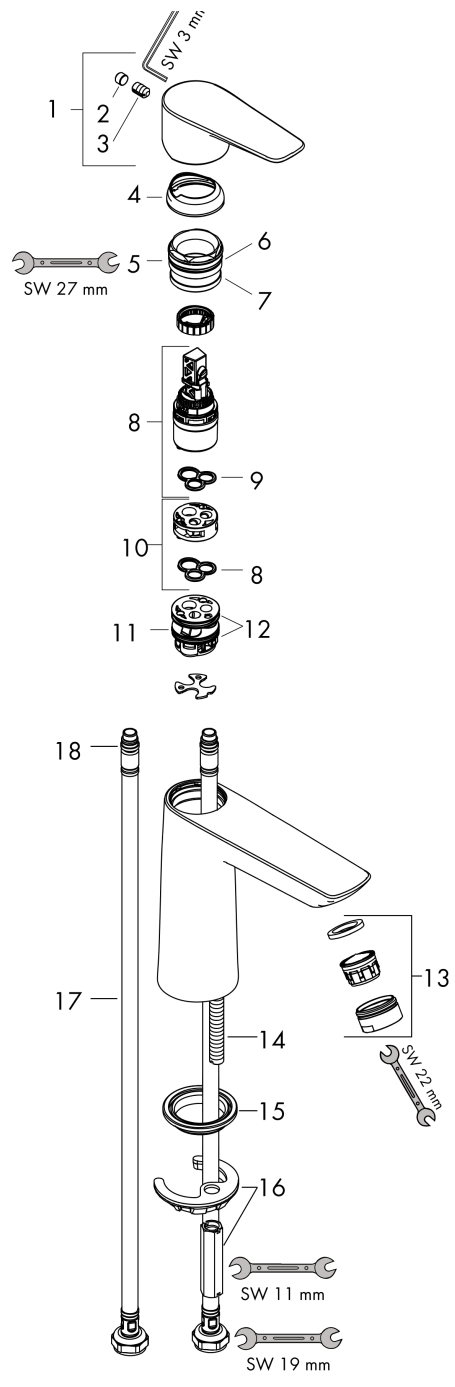

Talis E

Einhebel-Waschtischmischer 110 ohne Ablaufgarnitur

Oberfläche: **Polished Gold Optic** Artikelnummer: **71712990**

Beschreibung

Merkmale

- ComfortZone 110
- Ausladung: 112 mm
- Auslaufhöhe: 104 mm
- Griffvariante: Hebelgriff
- Strahlart: Normalstrahl
- maximale Durchflussmenge bei 3 bar: 5 l/min
- Keramikmischsystem
- Temperaturbegrenzung einstellbar
- für Durchlauferhitzer geeignet
- Anschlussart: G $\frac{3}{8}$ Anschlussschläuche
- Anschlussgröße: DN15
- EU-Taxonomie: max. 6 l/min - wesentlicher Beitrag (SC) möglich

Technologie

Designpreise

Produktabbildung

Maßzeichnung

Durchflussdiagramm

Talis E
Einhebel-Waschtismischer 110 ohne Ablaufgarnitur
 Oberfläche: **Polished Gold Optic** Artikelnummer: **71712990**

Explosionszeichnung

Baujahr: >06/20

Talis E

Einhebel-Waschtischmischer 110 ohne Ablaufgarnitur

Oberfläche: **Polished Gold Optic** Artikelnummer: **71712990**

Ersatzteilliste

Baujahr: >06/20

Pos.	Beschreibung	Artikelnummer	PG	VE
1	Griff	92687990	60	1
2	Madenschraube M6x10 DIN 916	96029000	1	1
3	Griffstopfen	95704000	1	1
4	Kappe	92625990	58	1
5	Mutter	92689000	7	1
6	O-Ring 25x1,5	98146000	1	1
7	O-Ring 27x1,5	92527000	4	1
8	Kartusche kpl.	97685000	11	1
9	Dichtung	98865000	8	1
10	Adapter für Kartusche	92628000	6	1
11	Adapter für Kartusche	98866000	8	1
12	O-Ring 23x2	98398000	1	1
13	Luftsprudler M24x1 (5 l/min)	13185990	10	1
14	Schraube M8 x 68	97736000	2	1
15	Dichtung	97608000	2	1
16	Schaftbefestigung kpl.	96016000	8	1
17	Anschlussschlauch 450 mm M8x0,75 G3/8	97206000	8	1
18	O-Ring 6,6x1,6	93019000	1	1