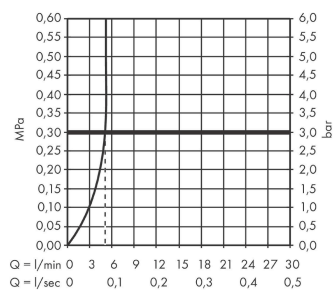

Talis E

Einhebel-Waschtischmischer 110 ohne Ablaufgarnitur

Oberfläche: **Polished Gold Optic** Artikelnummer: **71712990**

Beschreibung

Merkmale

- ComfortZone 110
- Ausladung: 112 mm
- Auslaufhöhe: 104 mm
- Griffvariante: Hebelgriff
- Strahlart: Normalstrahl
- maximale Durchflussmenge bei 3 bar: 5 l/min
- Keramikmischsystem
- Temperaturbegrenzung einstellbar
- für Durchlauferhitzer geeignet
- Anschlussart: G $\frac{3}{8}$ Anschlussschläuche
- Anschlussgröße: DN15
- EU-Taxonomie: max. 6 l/min - wesentlicher Beitrag (SC) möglich

Technologie

Designpreise

Produktabbildung

Maßzeichnung

Durchflussdiagramm

Talis E
Einhebel-Waschtismischer 110 ohne Ablaufgarnitur
 Oberfläche: **Polished Gold Optic** Artikelnummer: **71712990**

Explosionszeichnung