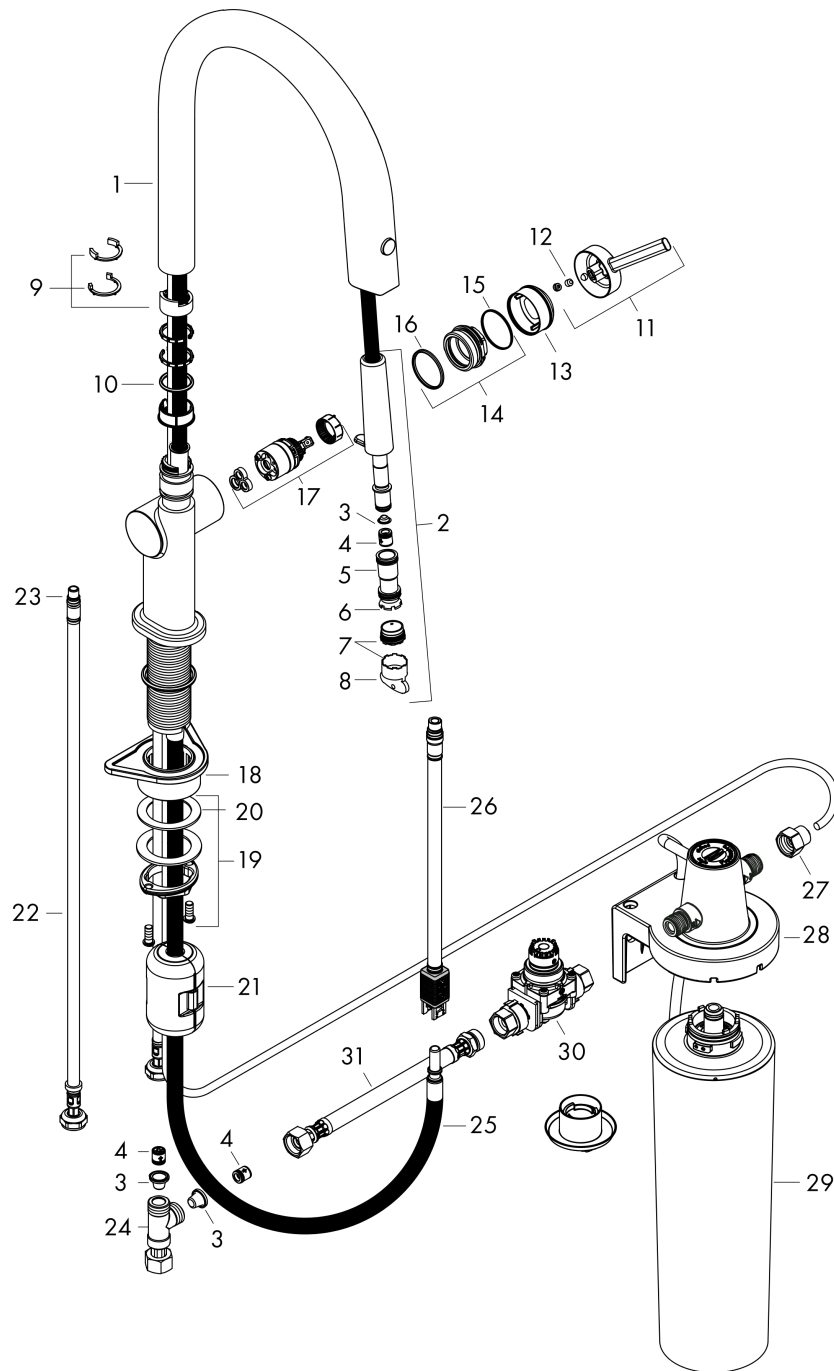

#### Maßzeichnung

**Aqittura M91**

**FilterSystem 210, Ausziehauslauf, 1jet**

Oberfläche: **Chrom** Artikelnummer: **76803000**

**Explosionszeichnung**

Baujahr: >06/22

## Aqittura M91

### FilterSystem 210, Ausziehauslauf, 1jet

Oberfläche: **Chrom** Artikelnummer: **76803000**

#### Ersatzteilliste

Baujahr: >06/22

Pos.	Beschreibung	Artikelnummer	PG	VE
1	Auslauf kpl.	94713000	16	1
2	Ausziehbrause	94512000	10	1
3	Schmutzfangsieb	98516000	2	1
4	Rückflußverhinderer DW 10	96456000	3	1
5	O-Ring 13x1,5	98475000	1	1
6	O-Ring 12x2,5	98230000	1	1
7	Strahlformer	93748000	7	1
8	Serviceschlüssel	93750000	3	1
9	Anschlagring Set (110° / 150°)	94513000	11	1
10	O-Ring 21x2,5	98211000	1	1
11	Griff	93736000	9	1
12	Madenschraube M5x5	98446000	1	1
13	Kappe	93737000	9	1
14	Mutter	93738000	10	1
15	O-Ring 29x2	98391000	1	1
16	O-Ring 30x1,5	98433000	1	1
17	Kartusche kpl.	93740000	13	1
18	Befestigungsteil	97523000	2	1
19	Schaftbefestigung kpl. (Ø 34)	95049000	5	1
20	Gleitring	97548000	1	1
21	Gewicht	92500000	9	1
22	Anschlussschlauch 900 mm M8x0,75 G3/8	93746000	9	1
23	O-Ring 6,6x1,6	93019000	1	1
24	T-Stück	94707000	15	1
25	Schlauch	93745000	12	1
26	Schlauch	94714000	10	1
27	Adapter Set	94710000	10	1
28	Halteelement	94709000	15	1
29	Filter mit Aktivkohle und Mineralisierung (Harmony)	76828000	98	1
30	Druckminderer-Patrone	94708000	16	1
31	Anschlussschlauch 700 mm G3/8 x G3/8	95896000	11	1
a	Durchflussmesser	76818000	98	1