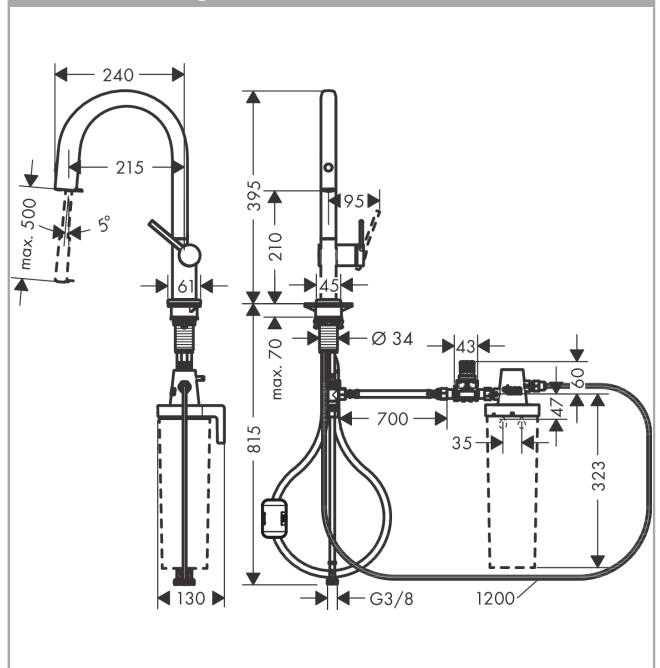

##### Merkmale

- besteht aus: Einhebel-Küchenmischer, Filterkopf
- ComfortZone 210
- Schwenkbereich einstellbar in 3 Stufen auf 60°, 110° oder 150°
- Laminarstrahl
- Quick-Connect Schlauch
- maximale Durchflussmenge bei 3 bar: 6,5 l/min
- Keramikmischsystem
- Rückflussverhinderer integriert
- für Durchlauferhitzer geeignet
- Auszugslänge bis zu 50 cm
- Hahnlochbohrung mit 35 mm erforderlich
- getrennte Wasserführung für gefiltertes und ungefiltertes Wasser
- gefiltertes stilles Trinkwasser über Drucktaste am Auslauf
- Filteranschluss: G 3/8 Eingang und Ausgang
- maximale Entnahmemenge (gefiltertes Wasser): 1,8 l/min
- P-IX 38226/IO

#### Technologie

#### Produktabbildung

#### Maßzeichnung

**Aqittura M91**

**FilterSystem 210, Ausziehauslauf, 1jet**

Oberfläche: **Chrom** Artikelnummer: **76803000**

**Explosionszeichnung**

Baujahr: >06/22