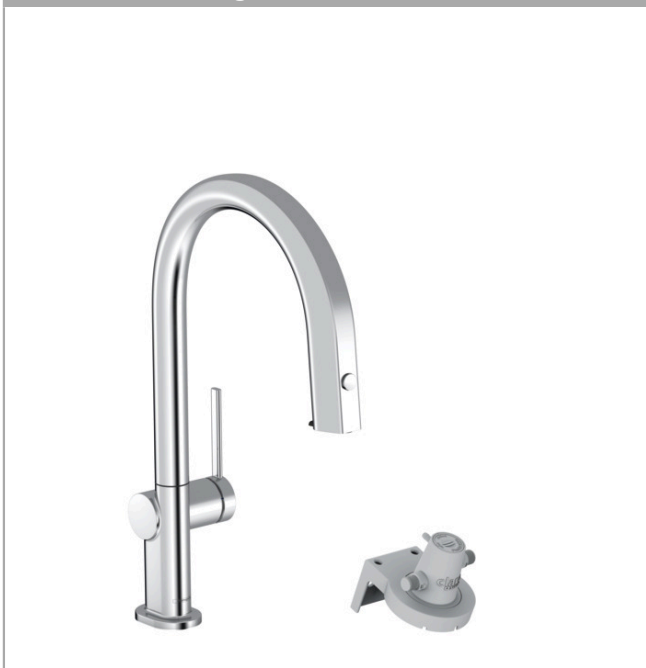

Designpreise

Produktabbildung