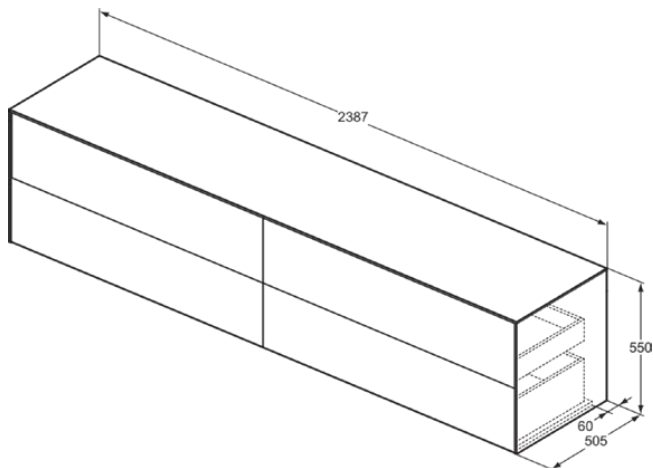

CONCA

T4338Y4

CONCA | Waschtisch-Unterschrank 2387x505x540 mm in eiche geflammt furnier, 4 Schubladen | Vollauszug, Push-to-open, SoftClosing, Vormontiert, Nachhaltig gewonnenes Holz, Echtholzfurnier

Bild & Zeichnung

Allgemeine Informationen

Produktkategorie:	Möbel
Produktart:	Waschtisch-Unterschrank
Marke:	Ideal Standard
Kollektion:	CONCA
Designer:	Palomba Serafini Associati
Colour:	Y4 - Eiche Geflammt Furnier
Oberflächenveredelung:	Matt
Maximale Höhe (mm):	540
Maximale Breite (mm):	2387
Ausladung (mm):	505
Befestigungsart:	Befestigungsset
Nettogewicht (kg):	110.00
EAN Code:	8014140465027

CONCA

T4338Y4

CONCA | Waschtisch-Unterschrank 2387x505x540 mm in eiche geflammt furnier, 4 Schubladen | Vollauszug, Push-to-open, SoftClosing, Vormontiert, Nachhaltig gewonnenes Holz, Echtholzfurnier

Produktspezifikationen