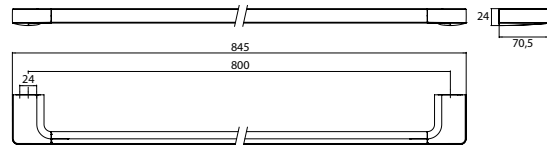

PRODUKTINFORMATION

Badetuchhalter, 800 mm chrom

Art.-Nr.0260 001 81