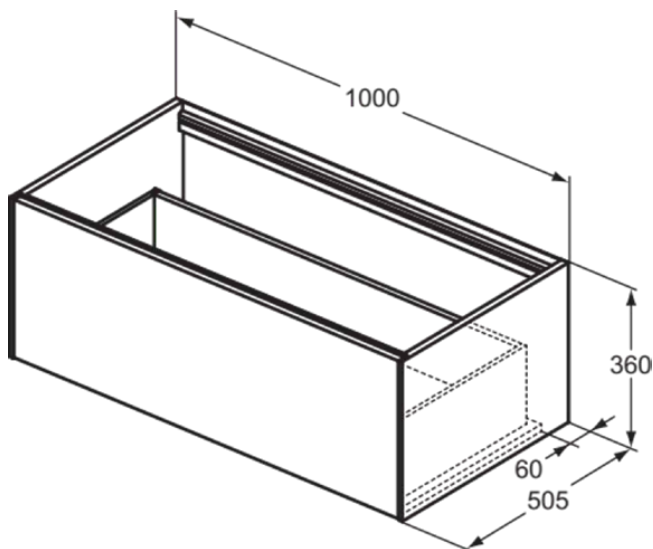

CONCA

T3988Y5

CONCA | Waschtisch-Unterschrank 1000x505x360 mm in walnuss dunkel dekor, 1 Schublade | Vollauszug, Push-to-open, SoftClosing, Vormontiert, Nachhaltig gewonnenes Holz, Echtholz furnier

Bild & Zeichnung

Allgemeine Informationen

Produktkategorie:	Möbel
Produktart:	Waschtisch-Unterschrank
Marke:	Ideal Standard
Kollektion:	CONCA
Designer:	Palomba Serafini Associati
Colour:	Y5 - Walnuss Dunkel Dekor
Oberflächenveredelung:	Matt
Höhe (mm):	360
Breite (mm):	1000
Ausladung (mm):	505
Befestigungsart:	Befestigungsset
Nettogewicht (kg):	34.70
EAN Code:	8014140462477

CONCA

T3988Y5

CONCA | Waschtisch-Unterschrank 1000x505x360 mm in walnuss dunkel dekor, 1 Schublade | Vollauszug, Push-to-open, SoftClosing, Vormontiert, Nachhaltig gewonnenes Holz, Echtholz furnier

Produktspezifikationen