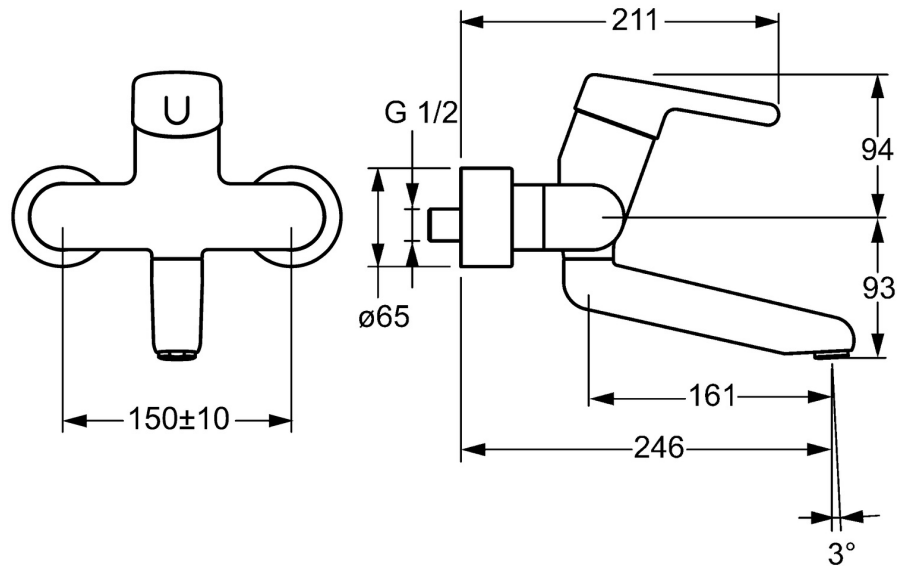

EAN: 4015474267220  
[static.hansa.com/02552203](https://static.hansa.com/02552203)

- Gesundheit & Pflege
- Einhebelmischer
- Wandmontage
- Chrom
- Schwenkbarer Auslauf, Auslauf in Mittelstellung arretierbar
- Kristallklarer Laminarstrahl
- Hebel mit W+K-Kennzeichnung, Einhandbedienhebel/Griff
- Temperaturbegrenzer, Heißwassersperre einstellbar (im Lieferumfang enthalten)
- $\phi$  4.8 classic Steuerpatrone mit keramischen Dichtscheiben zur Wassermengen- und Temperatureinstellung
- S-Anschlüsse, Abdeckung(en), mit integrierter Vorabsperung, Rosetten 3-fach abgedichtet
- Armaturenkörper aus entzinkungsbeständigem Messing (DZR), Messing in Trinkwasserkontakt enthält weniger als 0,3% Blei, Wasserwege ohne Nickelbeschichtung

### Technische Eigenschaften

DN-Größe (Nennmaß) **DN15**  
 Warmwasserversorgung **max. +80°C**  
 Arbeitsdruck **0.5-10 bar**  
 Installationsabstand **150 ± 10 mm**  
 Ausladung **246 mm**  
 Sicherungseinrichtung (EN1717) **AA**  
 Werkstoff **Messing**

### SP02532203

	Name	Art.-Nr.
1	Hebel, L=93 mm	59914072
1.1	Schraube, M5x8, SW2.5	59904755
1.2	Kunststoffadapter	59904778
2	Abdeckkappe	59914069
3	Spann-Mutter, M50x1, SW45	59914070
3.1	O-Ring, d 46x2	59912470
4	Kartusche, 4.8 Classic	59911437
4.1	Warmwasser Begrenzer	59904759
5.1	Befestigungsschraube, M6x12, AF2.5	59904804
8	Auslauf, L=161	02692000
8	Auslauf, L=226	02702000
8	Auslauf, L=86	02682000
8.1	O-Ring, d 15x2.5	59910423
8.2	Schraube, M6x10, 2,5	59911435
8.2	Begrenzer	59910421
8.3	Begrenzer	59910422
8.4	Wartungsset	59912230
11	Luftsprudler, M24x1 STD PL HC A Laminar (2013-)	59914054
12	Anschlussmutter, G3/4, AF30	59902230
12.1	Verbinder	59913400
12.2	Haltering, 23.9x15.2x2	59902689
14	Rosetten (2 Stück)	02720200
N.I.	Entleerungsventil	59912483
N.I.	Schlüssel, SW45/SW50	59905190