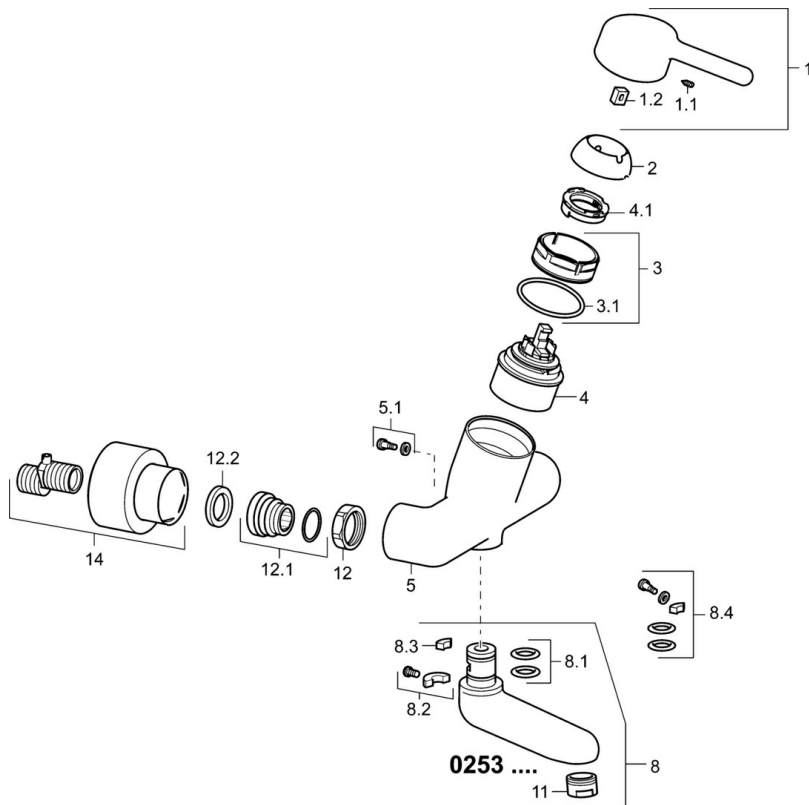

EAN: 4015474267220  
[static.hansa.com/02552203](https://static.hansa.com/02552203)

- Gesundheit & Pflege
- Einhebelmischer
- Wandmontage
- Chrom
- Schwenkbarer Auslauf, Auslauf in Mittelstellung arretierbar
- Kristallklarer Laminarstrahl
- Hebel mit W+K-Kennzeichnung, Einhandbedienhebel/Griff
- Temperaturbegrenzer, Heißwassersperre einstellbar (im Lieferumfang enthalten)
- $\phi$  4.8 classic Steuerpatrone mit keramischen Dichtscheiben zur Wassermengen- und Temperatureinstellung
- S-Anschlüsse, Abdeckung(en), mit integrierter Vorabsperung, Rosetten 3-fach abgedichtet
- Armaturenkörper aus entzinkungsbeständigem Messing (DZR), Messing in Trinkwasserkontakt enthält weniger als 0,3% Blei, Wasserwege ohne Nickelbeschichtung

### Technische Eigenschaften

DN-Größe (Nennmaß) **DN15**  
 Warmwasserversorgung **max. +80°C**  
 Arbeitsdruck **0.5-10 bar**  
 Installationsabstand **150 ± 10 mm**  
 Ausladung **246 mm**  
 Sicherungseinrichtung (EN1717) **AA**  
 Werkstoff **Messing**

## Ersatzteile

### SP02532203

	Name	Art.-Nr.
1	Hebel, L=93 mm	59914072
1.1	Schraube, M5x8, SW2.5	59904755
1.2	Kunststoffadapter	59904778
2	Abdeckkappe	59914069
3	Spann-Mutter, M50x1, SW45	59914070
3.1	O-Ring, d 46x2	59912470
4	Kartusche, 4.8 Classic	59911437
4.1	Warmwasser Begrenzer	59904759
5.1	Befestigungsschraube, M6x12, AF2.5	59904804
8	Auslauf, L=161	02692000
8	Auslauf, L=226	02702000
8	Auslauf, L=86	02682000
8.1	O-Ring, d 15x2.5	59910423
8.2	Schraube, M6x10, 2,5	59911435
8.2	Begrenzer	59910421
8.3	Begrenzer	59910422
8.4	Wartungsset	59912230
11	Luftsprudler, M24x1 STD PL HC A Laminar (2013-)	59914054
12	Anschlussmutter, G3/4, AF30	59902230
12.1	Verbinder	59913400
12.2	Haltering, 23.9x15.2x2	59902689
14	Rosetten (2 Stück)	02720200
N.I.	Entleerungsventil	59912483
N.I.	Schlüssel, SW45/SW50	59905190