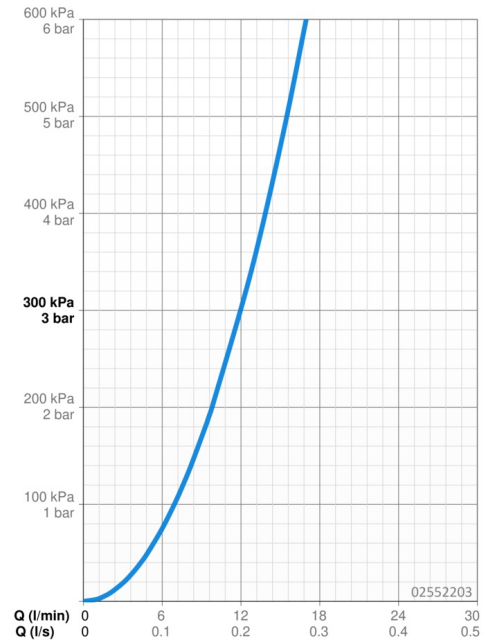

Technische Daten

Durchflusseigenschaften

Durchfluss bei 3 bar **12.0 l/min**

Technische Eigenschaften

DN-Größe (Nennmaß) **DN15**
Warmwasserversorgung **max. +80°C**
Arbeitsdruck **0.5-10 bar**
Installationsabstand **150 ± 10 mm**
Ausladung **246 mm**
Sicherungseinrichtung (EN1717) **AA**
Werkstoff **Messing**

Vorschriften

EN Standard **EN 817**
Geräuschklasse **I (ISO 3822)**

Zulassungen und Deklarationen

DVGW **NW-6506CR0028**
ABP **PA-IX 29893/IA**
Konformitätserklärung **DoC**