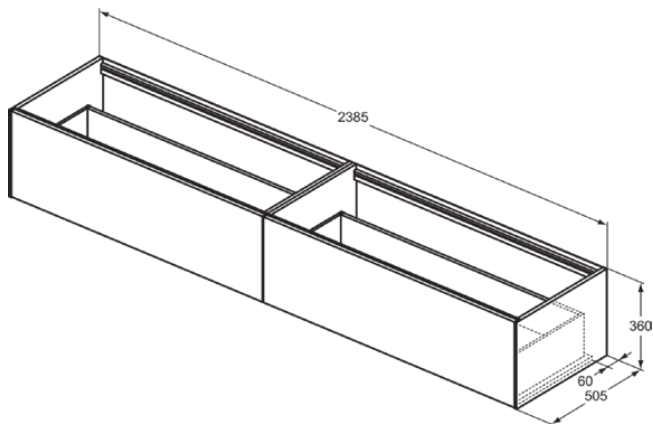

CONCA

T4333Y3

CONCA | Waschtisch-Unterschrank 2385x505x360 mm in sunset matt lackiert, 2 Schubladen | Vollauszug, Push-to-open, SoftClosing, Vormontiert, Nachhaltig gewonnenes Holz, Echtholz furnier

Bild & Zeichnung

Allgemeine Informationen

Produktkategorie:	Möbel
Produktart:	Waschtisch-Unterschrank
Marke:	Ideal Standard
Kollektion:	CONCA
Designer:	Palomba Serafini Associati
Colour:	Y3 - Sunset Matt Lackiert
Oberflächenveredelung:	Matt
Höhe (mm):	360
Breite (mm):	2385
Ausladung (mm):	505
Befestigungsart:	Befestigungsset
Nettogewicht (kg):	68.50
EAN Code:	8014140464716

CONCA

T4333Y3

CONCA | Waschtisch-Unterschrank 2385x505x360 mm in sunset matt lackiert, 2 Schubladen | Vollauszug, Push-to-open, SoftClosing, Vormontiert, Nachhaltig gewonnenes Holz, Echtholz furnier

Produktspezifikationen