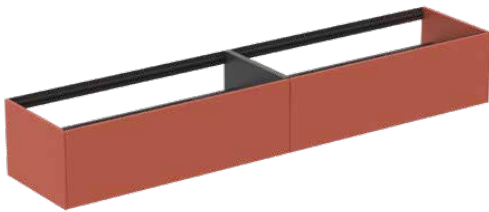

CONCA

T4333Y3

CONCA | Waschtisch-Unterschrank 2385x505x360 mm in sunset matt lackiert, 2 Schubladen | Vollauszug, Push-to-open, SoftClosing, Vormontiert, Nachhaltig gewonnenes Holz, Echtholz furnier

Bild & Zeichnung

Allgemeine Informationen

Produktkategorie:	Möbel
Produktart:	Waschtisch-Unterschrank
Marke:	Ideal Standard
Kollektion:	CONCA
Designer:	Palomba Serafini Associati
Colour:	Y3 - Sunset Matt Lackiert
Oberflächenveredelung:	Matt
Höhe (mm):	360
Breite (mm):	2385
Ausladung (mm):	505
Befestigungsart:	Befestigungsset
Nettogewicht (kg):	68.50
EAN Code:	8014140464716

Features

	Vollauszug		Push-to-open
	SoftClosing		Vormontiert
	Nachhaltig gewonnenes Holz		Echtholz furnier

Downloads

- [Installation Guide](#)
- [Spare Parts List](#)

Produktspezifikationen

Einzugsmechanismus:	Softclosing
Farbcode:	Y3
Farbbeschreibung:	sunset matt lackiert
Eckmodell:	Nein
Vollauszug:	Yes
Griff(e):	Grifflos
Einstellbare Montagefüße:	Nein
Material:	Holz
Materialspezifikation (Korpus):	Hochverdichtete 3-Schicht Spanplatte
Anzahl der Türen (gesamt):	0
Anzahl der Türen (links öffnend):	0
Anzahl der Türen (rechts öffnend):	0
Anzahl der Auszüge (gesamt):	2
Anzahl der externen Auszüge:	2
Anzahl der internen Auszüge:	0
Anzahl der offenen Fächer:	0

CONCA

T4333Y3

CONCA | Waschtisch-Unterschrank 2385x505x360 mm in sunset matt lackiert, 2 Schubladen | Vollauszug, Push-to-open, SoftClosing, Vormontiert, Nachhaltig gewonnenes Holz, Echtholz furnier

Produktspezifikationen