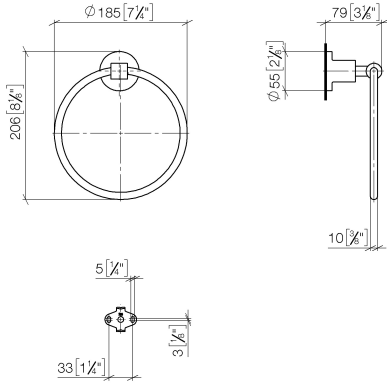

83 200 892

- Breite 185 mm
- Rosette Ø 55 mm
- Ausladung 80 mm

	Platin gebürstet	83 200 892-06
	Chrom	83 200 892-00
	Platin	83 200 892-08
	Dark Chrome	83 200 892-19
	Light Gold gebürstet	83 200 892-27
	Messing gebürstet (23kt Gold)	83 200 892-28
	Schwarz matt	83 200 892-33
	Bronze gebürstet	83 200 892-42
	Champagne gebürstet (22kt Gold)	83 200 892-46
	Champagne (22kt Gold)	83 200 892-47
	Chrom gebürstet	83 200 892-93
	Dark Platinum gebürstet	83 200 892-99

83 200 892

mm [inches]

83 200 892

Produktversion ab 4/1/2024

Ersatzteile für die
anderen
Oberflächenvarianten
finden Sie hier:
Chrom

TARA Handtuchring rund - Platin gebürstet

TARA

83 200 892

Ersatzteilstückliste

Produktversion ab 4/1/2024

Nr.	Artikelnummer	Benennung	Verbaumenge	Lieferzeit
	08 18 80 502-06	Halter 185 x 185 x 10 mm - Platin gebürstet	10	10