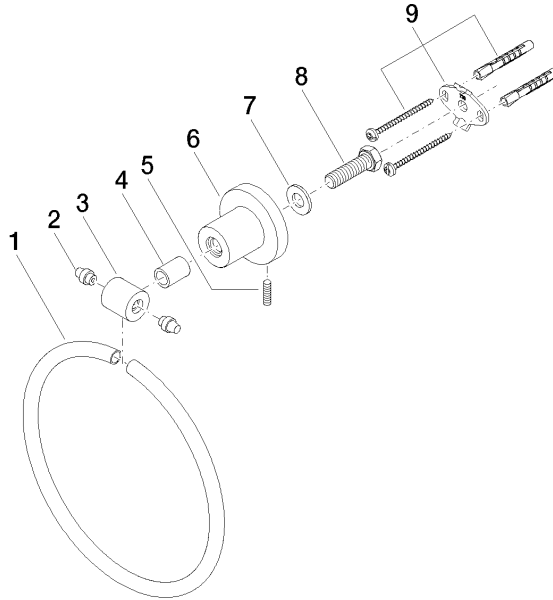

83 200 892

- Breite 185 mm
- Rosette Ø 55 mm
- Ausladung 80 mm

	Platin gebürstet	83 200 892-06
	Chrom	83 200 892-00
	Platin	83 200 892-08
	Dark Chrome	83 200 892-19
	Light Gold gebürstet	83 200 892-27
	Messing gebürstet (23kt Gold)	83 200 892-28
	Schwarz matt	83 200 892-33
	Bronze gebürstet	83 200 892-42
	Champagne gebürstet (22kt Gold)	83 200 892-46
	Champagne (22kt Gold)	83 200 892-47
	Chrom gebürstet	83 200 892-93
	Dark Platinum gebürstet	83 200 892-99

83 200 892

mm [inches]

83 200 892

Produktversion ab 4/1/2024

Ersatzteile für die
anderen
Oberflächenvarianten
finden Sie hier:
Chrom

TARA Handtuchring rund - Platin gebürstet

TARA

83 200 892

Ersatzteilstückliste

Produktversion ab 4/1/2024

Nr.	Artikelnummer	Benennung	Verbaumenge	Lieferzeit
	08 18 80 502-06	Halter 185 x 185 x 10 mm - Platin gebürstet	10	10