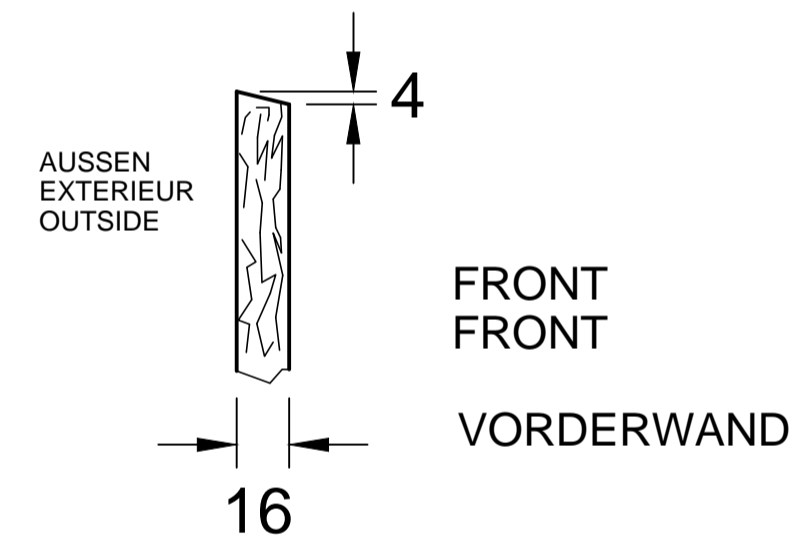

524

262

360

Villeroy & Boch
 1748

Avento 4A06 55

AUSSCHNITTSCHABLONE
 GABARIT POUR DECOUPE
 TEMPLATE FOR CUTTING

9307 M8 A6
 Stand: 05.2016