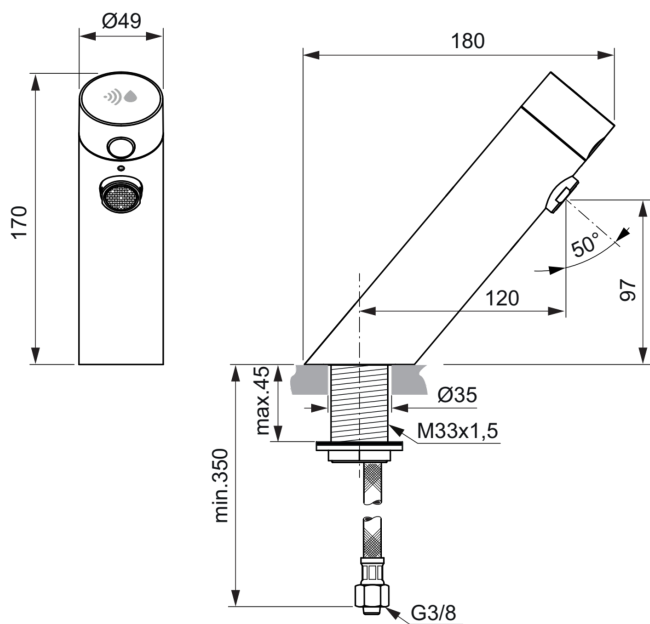

SENSORFLOW NEW

A7556B3

Sensorflow NEW | Waschtischarmatur 49x180x170 mm, 120 mm vertikaler Abstand bis Mitte Auslauf in black onyx, 5 l/min (3 bar), ohne Ablaufgarnitur | Batteriebetrieben, Vollständig berührungslos, PVD Technologie

Bild & Zeichnung

Allgemeine Informationen

Produktkategorie:	Waschtischarmaturen
Produktart:	Waschtischarmatur
Marke:	Ideal Standard
Kollektion:	Sensorflow NEW
Designer:	Ideal Standard
Colour:	B3 - Black Onyx
Oberflächenveredelung:	satin
Maximale Höhe (mm):	170
Maximale Breite (mm):	49
Ausladung (mm):	180
Befestigungsart:	Schaftverschraubung
Nettogewicht (kg):	1.61
EAN Code:	4015413352208