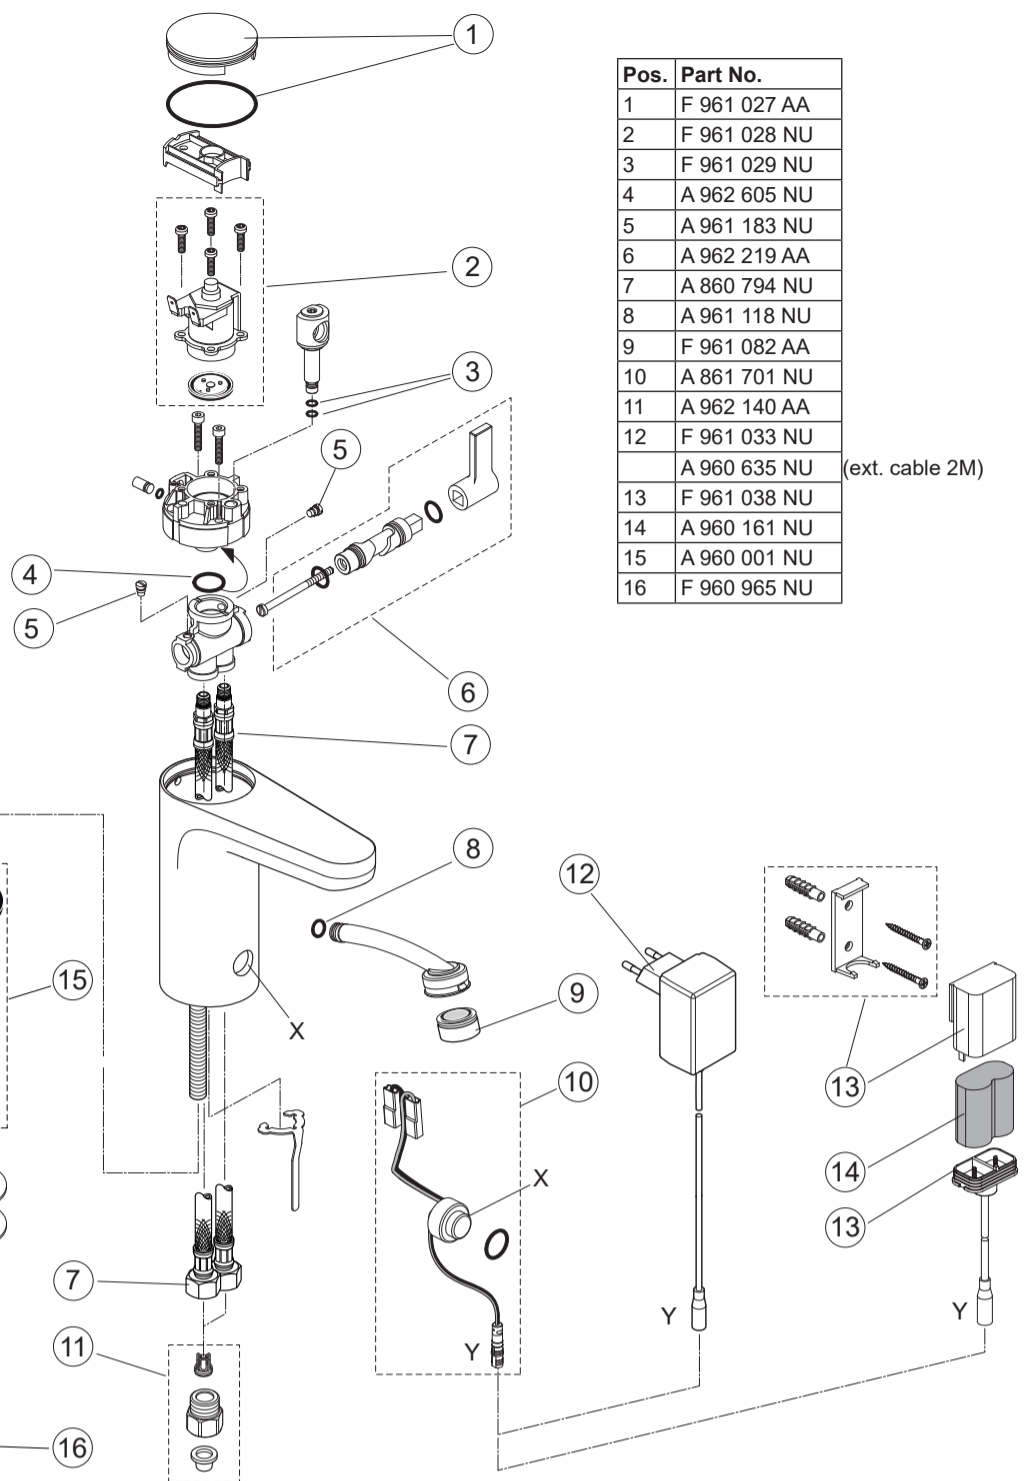

Pos.	Part No.
1	F 961 027 AA
2	F 961 028 NU
3	F 961 029 NU
4	A 962 605 NU
5	A 961 183 NU
6	A 962 219 AA
7	A 860 794 NU
8	A 961 118 NU
9	F 961 082 AA
10	A 861 701 NU
11	A 962 140 AA
12	F 961 033 NU
	A 960 635 NU (ext. cable 2M)
13	F 961 038 NU
14	A 960 161 NU
15	A 960 001 NU
16	F 960 965 NU

CERAPLUS

A 6145 .. A 6146 ..

0724 / A 868 918 R1
 Made in Germany

Model No.
 (B120A-065092-I)

Ideal Standard International NV
 Corporate Village – Gent Building
 Da Vincilaan 2
 1935 Zaventem
 Belgium
<https://www.idealstandard.com>

	P bar		MAX. 8		5		Q (3 bar)
	T °C		MAX. 80		65		l/min 3,3