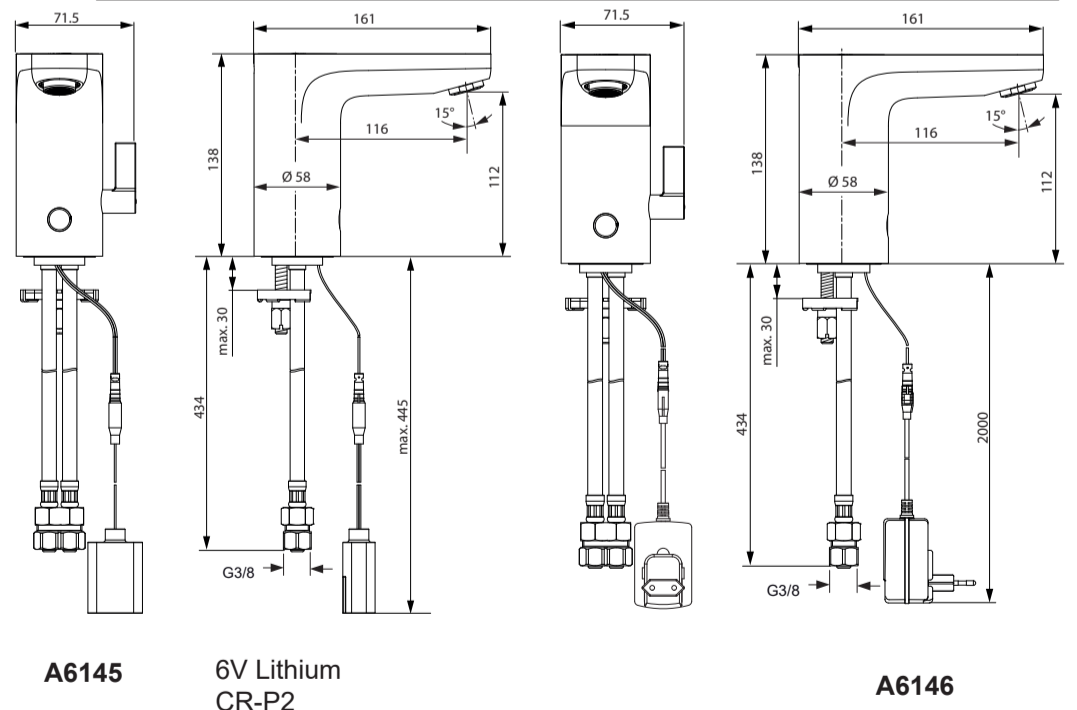

Model No.
(B120A-065092-I)