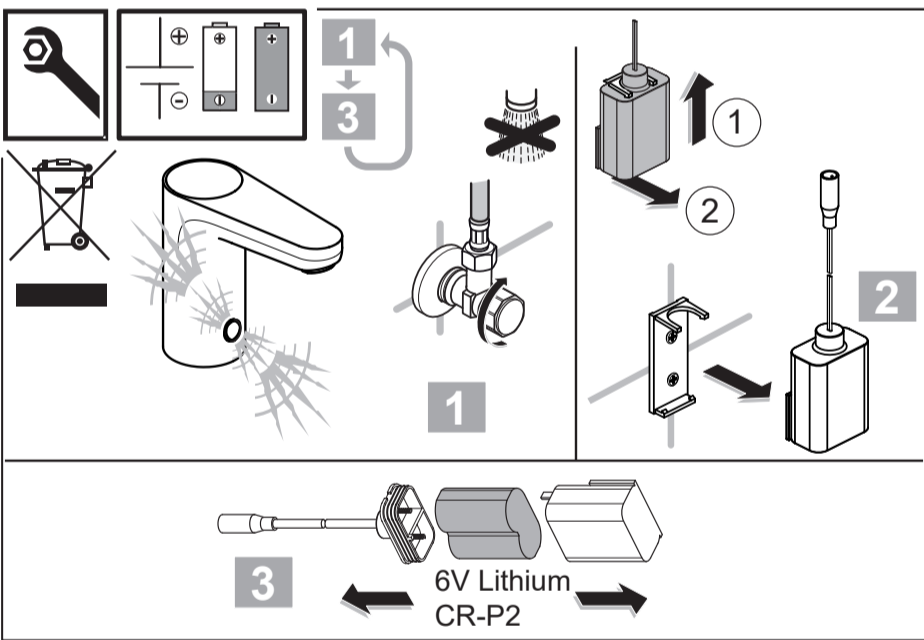

Pos.	Part No.
1	F 961 027 AA
2	F 961 028 NU
3	F 961 029 NU
4	A 962 605 NU
5	A 961 183 NU
6	A 962 219 AA
7	A 860 794 NU
8	A 961 118 NU
9	F 961 082 AA
10	A 861 701 NU
11	A 962 140 AA
12	F 961 033 NU
	A 960 635 NU (ext. cable 2M)
13	F 961 038 NU
14	A 960 161 NU
15	A 960 001 NU
16	F 960 965 NU

CERAPLUS

A 6145 .. A 6146 ..

0724 / A 868 918 R1
 Made in Germany

Model No.
 (B120A-065092-I)

Ideal Standard International NV
 Corporate Village – Gent Building
 Da Vincilaan 2
 1935 Zaventem
 Belgium
<https://www.idealstandard.com>