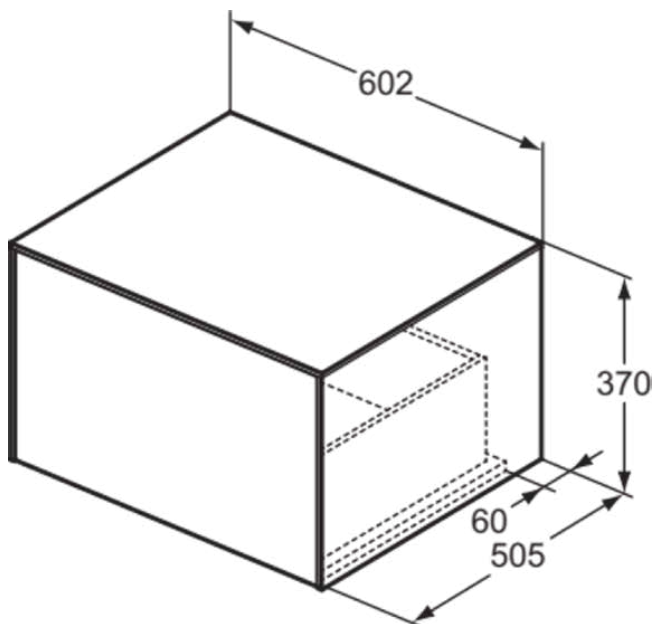

CONCA

T4311Y1

CONCA | Waschtisch-Unterschrank 602x505x370 mm in weiß matt lackiert, 1 Schublade | Vollauszug, Push-to-open, SoftClosing, Vormontiert, Nachhaltig gewonnenes Holz, Echtholz furnier

Bild & Zeichnung

Allgemeine Informationen

Produktkategorie:	Möbel
Produktart:	Waschtisch-Unterschrank
Marke:	Ideal Standard
Kollektion:	CONCA
Designer:	Palomba Serafini Associati
Colour:	Y1 - Weiß Matt Lackiert
Oberflächenveredelung:	Matt
Höhe (mm):	370
Breite (mm):	602
Ausladung (mm):	505
Befestigungsart:	Befestigungsset
Nettogewicht (kg):	26.50
EAN Code:	8014140463375

CONCA

T4311Y1

CONCA | Waschtisch-Unterschrank 602x505x370 mm in weiß matt lackiert, 1 Schublade | Vollauszug, Push-to-open, SoftClosing, Vormontiert, Nachhaltig gewonnenes Holz, Echtholz furnier

Produktspezifikationen