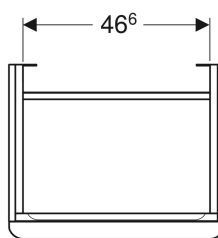

Geberit Smyle Square Unterschrank für Waschtisch, mit einer Tür

Beispielbild

Eigenschaften

- FSC™ C134279 zertifiziert
- Wandhängend
- Mit einer Tür
- Griff zum Öffnen
- Tür mit Dämpfungsmechanismus

- Mit einem versetzbaren Einlegeboden
- Feuchtigkeitsbeständig
- Vormontiert geliefert

Technische Daten

Werkstoff | Hochverdichtete Dreischicht-Holzspanplatte

Lieferumfang

- Unterschrank für Waschtisch
- Befestigungsmaterial

Art.-Nr.	Farbe / Oberfläche	B	Breite Waschtisch	H	T	Tür	VE1
500.366.JR.1	Korpus und Front: Nussbaum hickory / Melamin Holzstruktur Griff: lava / pulverbeschichtet matt	53.6 cm	55 cm	61.7 cm	43.3 cm	Anschlag links	1 St.