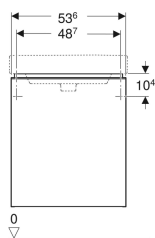

Geberit Smyle Square Unterschrank für Waschtisch, mit einer Tür

Beispielbild

Eigenschaften

- FSC™ C134279 zertifiziert
- Wandhängend
- Mit einer Tür
- Griff zum Öffnen
- Tür mit Dämpfungsmechanismus

- Mit einem versetzbaren Einlegeboden
- Feuchtigkeitsbeständig
- Vormontiert geliefert

Technische Daten

Werkstoff | Hochverdichtete Dreischicht-Holzspanplatte

Lieferumfang

- Unterschrank für Waschtisch
- Befestigungsmaterial

Art.-Nr.	Farbe / Oberfläche	B	Breite Waschtisch	H	T	Tür	VE1
500.366.JR.1	Korpus und Front: Nussbaum hickory / Melamin Holzstruktur Griff: lava / pulverbeschichtet matt	53.6 cm	55 cm	61.7 cm	43.3 cm	Anschlag links	1 St.