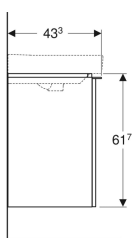

Geberit Smyle Square Unterschrank für Waschtisch, mit einer Tür

Beispielbild

Eigenschaften

- FSC™ C134279 zertifiziert
- Wandhängend
- Mit einer Tür
- Griff zum Öffnen
- Tür mit Dämpfungsmechanismus

- Mit einem versetzbaren Einlegeboden
- Feuchtigkeitsbeständig
- Vormontiert geliefert

Technische Daten

Werkstoff | Hochverdichtete Dreischicht-Holzspanplatte

Lieferumfang

- Unterschrank für Waschtisch
- Befestigungsmaterial

Art.-Nr.	Farbe / Oberfläche	B	Breite Waschtisch	H	T	Tür	VE1
500.366.JR.1	Korpus und Front: Nussbaum hickory / Melamin Holzstruktur Griff: lava / pulverbeschichtet matt	53.6 cm	55 cm	61.7 cm	43.3 cm	Anschlag links	1 St.