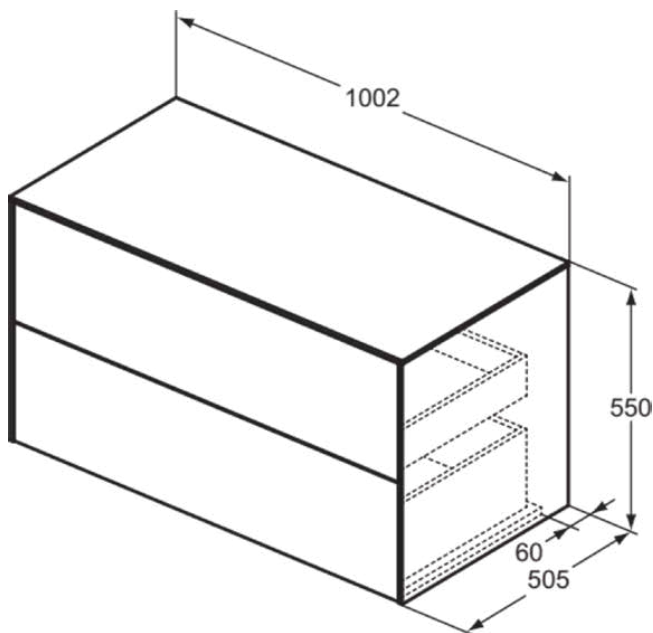

CONCA

T4323Y6

CONCA | Waschtisch-Unterschrank 1002x505x550 mm in eiche hell furnier, 2 Schubladen | Grifflos, Vollauszug, Push-to-open, SoftClosing, Vormontiert, Nachhaltig gewonnenes Holz, Echtholz furnier

Bild & Zeichnung

Allgemeine Informationen

Produktkategorie:	Möbel
Produktart:	Waschtisch-Unterschrank
Marke:	Ideal Standard
Kollektion:	CONCA
Designer:	Palomba Serafini Associati
Colour:	Y6 - Eiche Hell Furnier
Oberflächenveredelung:	Matt
Maximale Höhe (mm):	550
Maximale Breite (mm):	1002
Ausladung (mm):	505
Befestigungsart:	Befestigungsset
Nettogewicht (kg):	50.00
EAN Code:	8014140464143