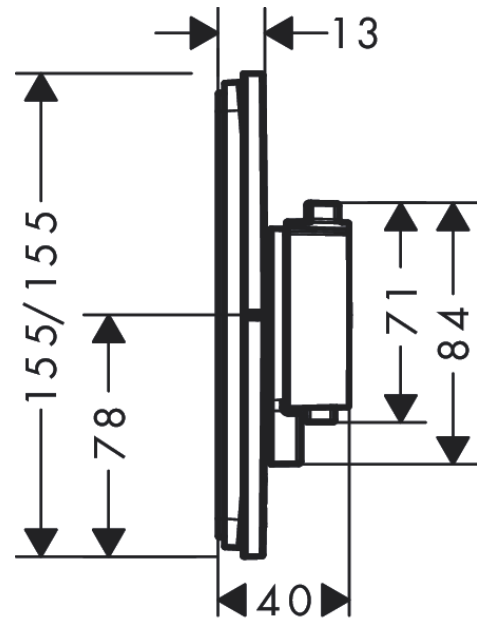

ShowerSelect Comfort Q

Thermostat Unterputz für 1 Verbraucher und einen zusätzlichen Abgang

Oberfläche: **Mattschwarz** Artikelnummer: **15589670**

Beschreibung

Merkmale

- 1 Verbraucher und ein zusätzlicher Abgang
- komfortables Ein-/Ausschalten eines Verbrauchers durch großflächige Select-Taste
- Mengensteuerung mit Stop Funktion
- Thermostatkartusche, Start/ Stop Ventil zur Bedienung der Verbraucher
- Durchflussmenge oberer Abgang: 22 l/min
- Durchflussmenge unterer Abgang: 28 l/min
- min. Betriebsdruck: 1 bar
- max. Betriebsdruck: 10 bar
- flache Rosette für mehr Platz in der Dusche
- Rosette nachträglich um +/- 3° ausrichtbar
- einfache Installation durch vormontierten Funktionsblock
- Griffe immer auf der gleichen Höhe unabhängig der Einbautiefe des Grundkörpers
- Sicherheitssperre bei 40 °C
- Temperaturbegrenzung einstellbar
- Der Thermostat bietet die Möglichkeit der thermischen Desinfektion
- Material Taste: Metall
- Material Griffe: Metall
- Anschlussart: Grundkörper iBox universal 2 (# 01500180)
- Thermostat wird geliefert mit Tasten Rain klein, Rain groß, Handbrause, Schwall und Wanne
- Geräuschgruppe: I
- Durchflussklasse: B
- DVGW NW-6509BQ0587
- P-IX 38568/IB

Technologie

Designpreise

Zertifikate / Nachhaltigkeit

ShowerSelect Comfort Q
Thermostat Unterputz für 1 Verbraucher und einen zusätzlichen Abgang
 Oberfläche: **Mattschwarz** Artikelnummer: **15589670**

Produktabbildung

Maßzeichnung

Durchflussdiagramm