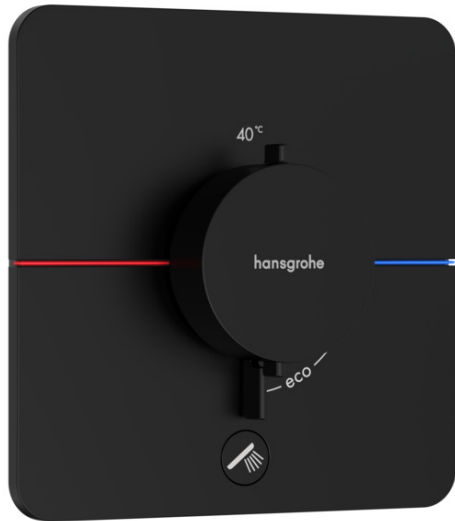

ShowerSelect Comfort Q

Thermostat Unterputz für 1 Verbraucher und einen zusätzlichen Abgang

Oberfläche: **Mattschwarz** Artikelnummer: **15589670**

Beschreibung

Merkmale

- 1 Verbraucher und ein zusätzlicher Abgang
- komfortables Ein-/Ausschalten eines Verbrauchers durch großflächige Select-Taste
- Mengensteuerung mit Stop Funktion
- Thermostatkartusche, Start/ Stop Ventil zur Bedienung der Verbraucher
- Durchflussmenge oberer Abgang: 22 l/min
- Durchflussmenge unterer Abgang: 28 l/min
- min. Betriebsdruck: 1 bar
- max. Betriebsdruck: 10 bar
- flache Rosette für mehr Platz in der Dusche
- Rosette nachträglich um +/- 3° ausrichtbar
- einfache Installation durch vormontierten Funktionsblock
- Griffe immer auf der gleichen Höhe unabhängig der Einbautiefe des Grundkörpers
- Sicherheitssperre bei 40 °C
- Temperaturbegrenzung einstellbar
- Der Thermostat bietet die Möglichkeit der thermischen Desinfektion
- Material Taste: Metall
- Material Griffe: Metall
- Anschlussart: Grundkörper iBox universal 2 (# 01500180)
- Thermostat wird geliefert mit Tasten Rain klein, Rain groß, Handbrause, Schwall und Wanne
- Geräuschgruppe: I
- Durchflussklasse: B
- DVGW NW-6509BQ0587
- P-IX 38568/IB

Technologie

Designpreise

Zertifikate / Nachhaltigkeit

ShowerSelect Comfort Q
Thermostat Unterputz für 1 Verbraucher und einen zusätzlichen Abgang
 Oberfläche: **Mattschwarz** Artikelnummer: **15589670**

Produktabbildung