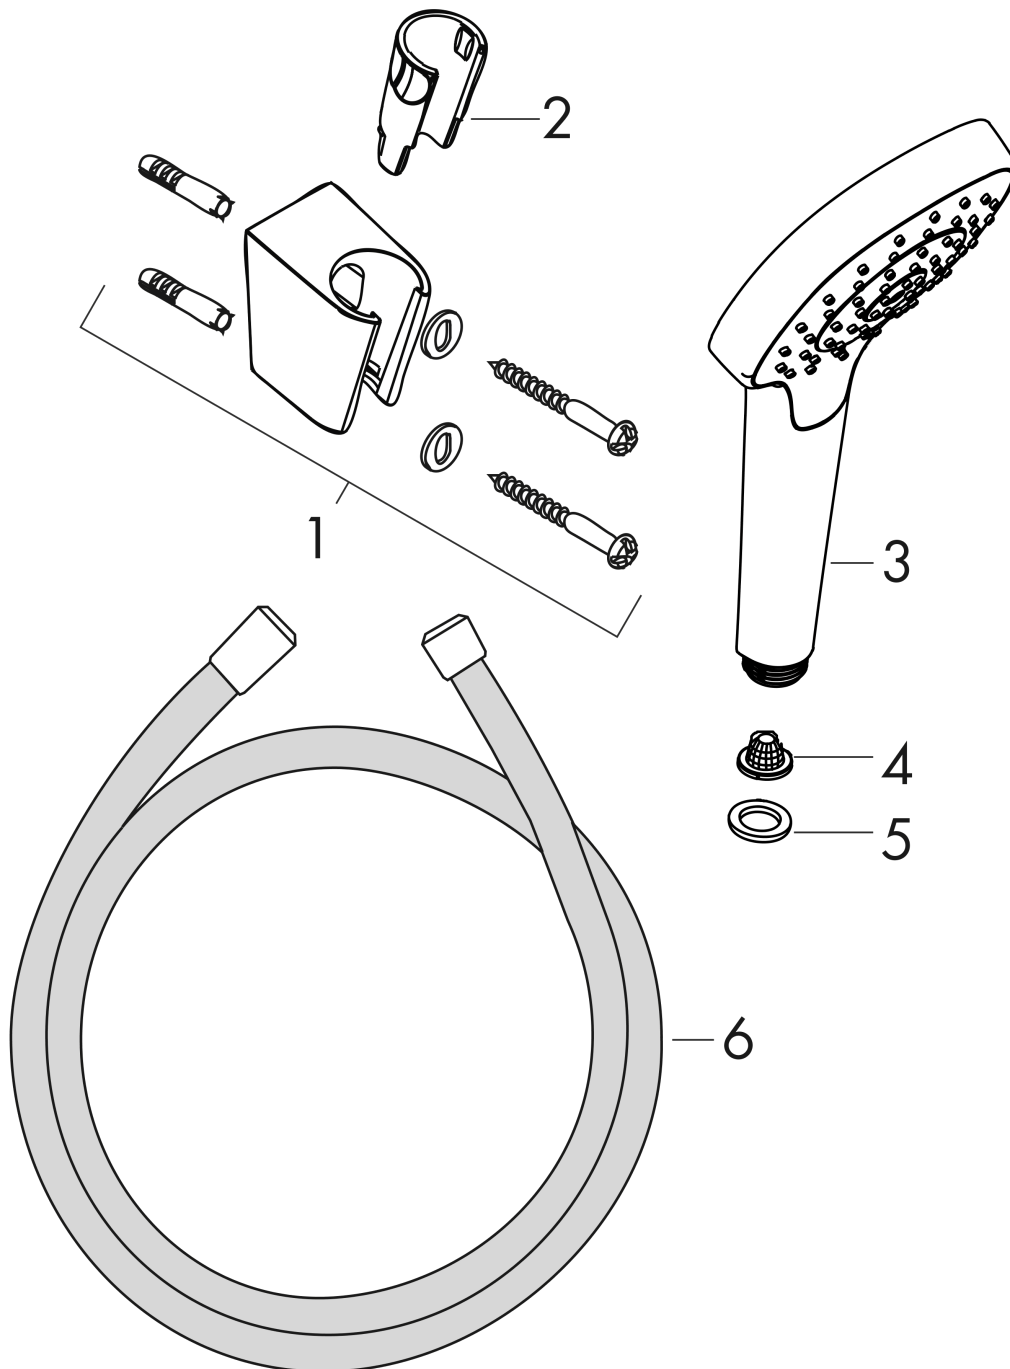

Croma Select E
Brausehalterset 110 Vario mit Brauseschlauch 125 cm
 Oberfläche: **Weiß/Chrom** Artikelnummer: **26425400**

Beschreibung

Merkmale

- besteht aus: Handbrause, Brausehalter, Brauseschlauch
- Brausekopfgröße: 110 mm
- integrierte Brausehalterfunktion
- Strahlart: Rain, IntenseRain, TurboRain
- komfortable Strahlartenumstellung durch Select-Taste
- maximale Durchflussmenge bei 3 bar: 14,7 l/min
- Mindestfließdruck: 1 bar
- Betriebsdruck: min. 1 bar/max. 6 bar
- brauseseitiger Drehwirbel gegen lästiges Verdrehen des Brauseschlauches
- Brauseschlauch mit beidseitig konischer Mutter
- Brausehalter aus Kunststoff
- Wandbefestigung: Schraubbefestigung
- ausspülbare Siebdichtung

Technologie

Produktabbildung

Maßzeichnung

Croma Select E
Brausehalterset 110 Vario mit Brauseschlauch 125 cm
 Oberfläche: **Weiß/Chrom** Artikelnummer: **26425400**

Durchflussdiagramm

Die Verbrauchswerte wurden praxisnah mit den dazugehörigen Armaturen (Thermostat/Mischer/Unterputzventil) gemessen.

Croma Select E
Brausehalterset 110 Vario mit Brauseschlauch 125 cm
 Oberfläche: **Weiß/Chrom** Artikelnummer: **26425400**

Explosionszeichnung

Baujahr: >10/15

Croma Select E
Brausehalterset 110 Vario mit Brauseschlauch 125 cm
 Oberfläche: **Weiß/Chrom** Artikelnummer: **26425400**

Ersatzteilliste

Baujahr: >10/15

Pos.	Beschreibung	Artikelnummer	PG	VE
1	Handbrausenhalter	28331000	98	1
2	Futter	98918000	1	1
3	Handbrause	26812400	98	1
4	Filtereinsatz	92421000	5	1
5	Dichtung	98058000	1	1
6	Brauseschlauch Isiflex'B 1,25 m	28272000	98	1