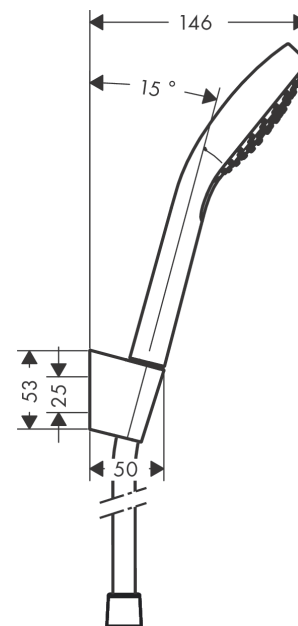

Croma Select E
Brausehalterset 110 Vario mit Brauseschlauch 125 cm
 Oberfläche: **Weiß/Chrom** Artikelnummer: **26425400**

Beschreibung

Merkmale

- besteht aus: Handbrause, Brausehalter, Brauseschlauch
- Brausekopfgröße: 110 mm
- integrierte Brausehalterfunktion
- Strahlart: Rain, IntenseRain, TurboRain
- komfortable Strahlartenumstellung durch Select-Taste
- maximale Durchflussmenge bei 3 bar: 14,7 l/min
- Mindestfließdruck: 1 bar
- Betriebsdruck: min. 1 bar/max. 6 bar
- brauseseitiger Drehwirbel gegen lästiges Verdrehen des Brauseschlauches
- Brauseschlauch mit beidseitig konischer Mutter
- Brausehalter aus Kunststoff
- Wandbefestigung: Schraubbefestigung
- ausspülbare Siebdichtung

Technologie

Produktabbildung

Maßzeichnung

Croma Select E
Brausehalterset 110 Vario mit Brauseschlauch 125 cm
 Oberfläche: **Weiß/Chrom** Artikelnummer: **26425400**

Durchflussdiagramm

Die Verbrauchswerte wurden praxisnah mit den dazugehörigen Armaturen (Thermostat/Mischer/Unterputzventil) gemessen.

Croma Select E
Brausehalterset 110 Vario mit Brauseschlauch 125 cm
 Oberfläche: **Weiß/Chrom** Artikelnummer: **26425400**

Explosionszeichnung

Baujahr: >10/15

Croma Select E
Brausehalterset 110 Vario mit Brauseschlauch 125 cm
 Oberfläche: **Weiß/Chrom** Artikelnummer: **26425400**

Ersatzteilliste

Baujahr: >10/15

Pos.	Beschreibung	Artikelnummer	PG	VE
1	Handbrausenhalter	28331000	98	1
2	Futter	98918000	1	1
3	Handbrause	26812400	98	1
4	Filtereinsatz	92421000	5	1
5	Dichtung	98058000	1	1
6	Brauseschlauch Isiflex'B 1,25 m	28272000	98	1