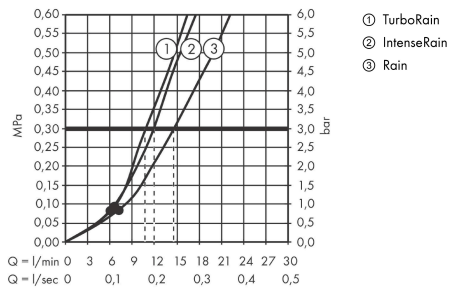

Croma Select E
Brausehalterset 110 Vario mit Brauseschlauch 125 cm
 Oberfläche: **Weiß/Chrom** Artikelnummer: **26425400**

Beschreibung

Merkmale

- besteht aus: Handbrause, Brausehalter, Brauseschlauch
- Brausekopfgröße: 110 mm
- integrierte Brausehalterfunktion
- Strahlart: Rain, IntenseRain, TurboRain
- komfortable Strahlartenumstellung durch Select-Taste
- maximale Durchflussmenge bei 3 bar: 14,7 l/min
- Mindestfließdruck: 1 bar
- Betriebsdruck: min. 1 bar/max. 6 bar
- brauseseitiger Drehwirbel gegen lästiges Verdrehen des Brauseschlauches
- Brauseschlauch mit beidseitig konischer Mutter
- Brausehalter aus Kunststoff
- Wandbefestigung: Schraubbefestigung
- ausspülbare Siebdichtung

Technologie

Produktabbildung

Maßzeichnung

Croma Select E
Brausehalterset 110 Vario mit Brauseschlauch 125 cm
 Oberfläche: **Weiß/Chrom** Artikelnummer: **26425400**

Durchflussdiagramm

Die Verbrauchswerte wurden praxisnah mit den dazugehörigen Armaturen (Thermostat/Mischer/Unterputzventil) gemessen.