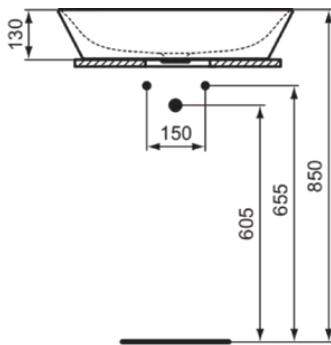

CONNECT AIR

E0348MA

CONNECT AIR | Schale 600x400x135 mm in weiß, ohne Hahnloch, ohne Überlauf | Platzsparender Waschtisch, IdealPlus

Bild & Zeichnung

Allgemeine Informationen

Produktkategorie:	Waschtische
Produktart:	Schale
Marke:	Ideal Standard
Kollektion:	CONNECT AIR
Designer:	Studio Levien
Colour:	MA - Weiß
Oberflächenveredelung:	glänzend
Maximale Höhe (mm):	135
Maximale Breite (mm):	600
Ausladung (mm):	400
Nettogewicht (kg):	10.50
EAN Code:	5017830518563

CONNECT AIR

E0348MA

CONNECT AIR | Schale 600x400x135 mm in weiß, ohne Hahnloch, ohne Überlauf | Platzsparender Waschtisch, IdealPlus

Produktspezifikationen

Mit Überlauf:	Nein
Mit Siphon:	Nein
Montageart:	Aufgesetzt