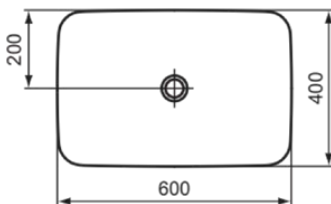

CONNECT AIR

E0348MA

CONNECT AIR | Schale 600x400x135 mm in weiß, ohne Hahnloch, ohne Überlauf | Platzsparender Waschtisch, IdealPlus

Bild & Zeichnung

Allgemeine Informationen

Produktkategorie:	Waschtische
Produktart:	Schale
Marke:	Ideal Standard
Kollektion:	CONNECT AIR
Designer:	Studio Levien
Colour:	MA - Weiß
Oberflächenveredelung:	glänzend
Maximale Höhe (mm):	135
Maximale Breite (mm):	600
Ausladung (mm):	400
Nettogewicht (kg):	10.50
EAN Code:	5017830518563