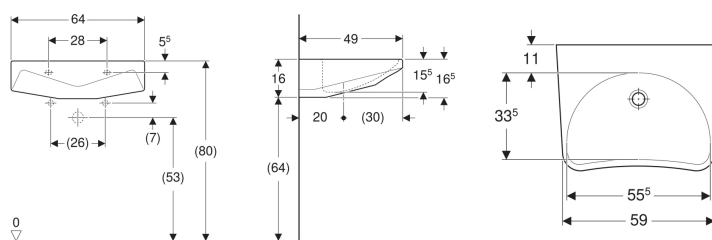

Geberit Paracelsus Waschtisch

Beispielbild

Eigenschaften

- Ergonomisch geformte Vorderseite
- Becken flach

Technische Daten

Werkstoff

Sanitärkeramik

Art.-Nr.	Farbe / Oberfläche	Hahnloch	Überlauf	B	H	T	VE1
251060600	weiß / KeraTect	ohne	ohne	64 cm	16.5 cm	49 cm	1 St.