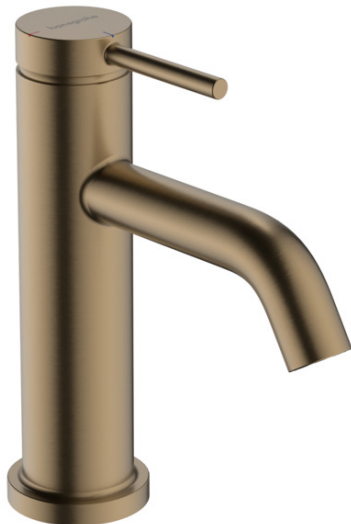

Tecturis S

Einhebel-Waschtischmischer 80 CoolStart EcoSmart+ mit Zugstangen-Ablaufgarnitur

Oberfläche: **Brushed Bronze** Artikelnummer: **73302140**

Beschreibung

Merkmale

- besteht aus: Einhebel-Waschtischmischer, Ablaufgarnitur
- ComfortZone 80
- Ausladung: 108 mm
- Auslaufhöhe: 80 mm
- Griffvariante: Hebelgriff
- Strahlart: Normalstrahl
- maximale Durchflussmenge bei 3 bar: 4 l/min
- Keramikmischsystem
- Temperaturbegrenzung einstellbar
- für Durchlauferhitzer geeignet
- Zugstangen-Ablaufgarnitur G 1¼
- Material Ablaufventil: Metall
- Anschlussart: G ¾ Anschlusschläuche
- Anschlussgröße: DN15
- Kaltwasser in Griff-Grundstellung
- EU-Taxonomie: max. 6 l/min - wesentlicher Beitrag (SC) möglich
- PA-IX 38525/IO

Technologie

Designpreise

Produktabbildung

Maßzeichnung

Tecturis S

Einhebel-Waschtischmischer 80 CoolStart EcoSmart+ mit Zugstangen-Ablaufgarnitur

Oberfläche: **Brushed Bronze** Artikelnummer: **73302140**

Durchflussdiagramm