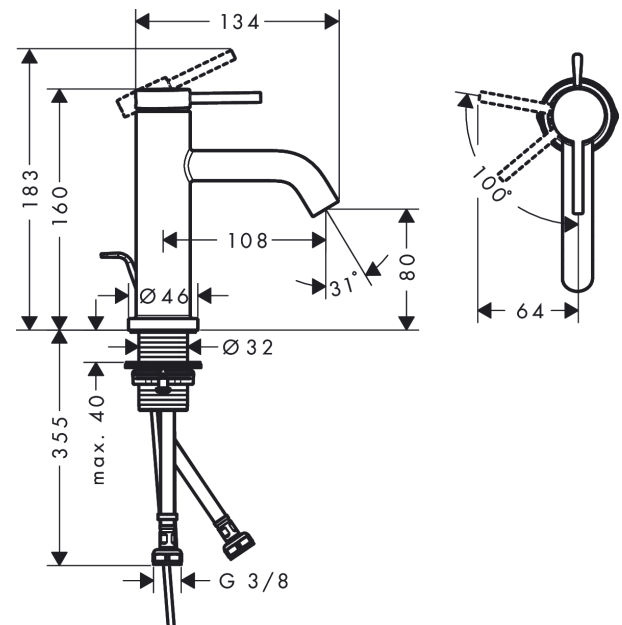

Tecturis S

Einhebel-Waschtischmischer 80 CoolStart EcoSmart+ mit Zugstangen-Ablaufgarnitur

Oberfläche: **Brushed Bronze** Artikelnummer: **73302140**

Beschreibung

Merkmale

- besteht aus: Einhebel-Waschtischmischer, Ablaufgarnitur
- ComfortZone 80
- Ausladung: 108 mm
- Auslaufhöhe: 80 mm
- Griffvariante: Hebelgriff
- Strahlart: Normalstrahl
- maximale Durchflussmenge bei 3 bar: 4 l/min
- Keramikmischsystem
- Temperaturbegrenzung einstellbar
- für Durchlauferhitzer geeignet
- Zugstangen-Ablaufgarnitur G 1¼
- Material Ablaufventil: Metall
- Anschlussart: G ¾ Anschlusschläuche
- Anschlussgröße: DN15
- Kaltwasser in Griff-Grundstellung
- EU-Taxonomie: max. 6 l/min - wesentlicher Beitrag (SC) möglich
- PA-IX 38525/IO

Technologie

Designpreise

Produktabbildung

Maßzeichnung

Tecturis S

Einhebel-Waschtischmischer 80 CoolStart EcoSmart+ mit Zugstangen-Ablaufgarnitur

Oberfläche: **Brushed Bronze** Artikelnummer: **73302140**

Durchflussdiagramm