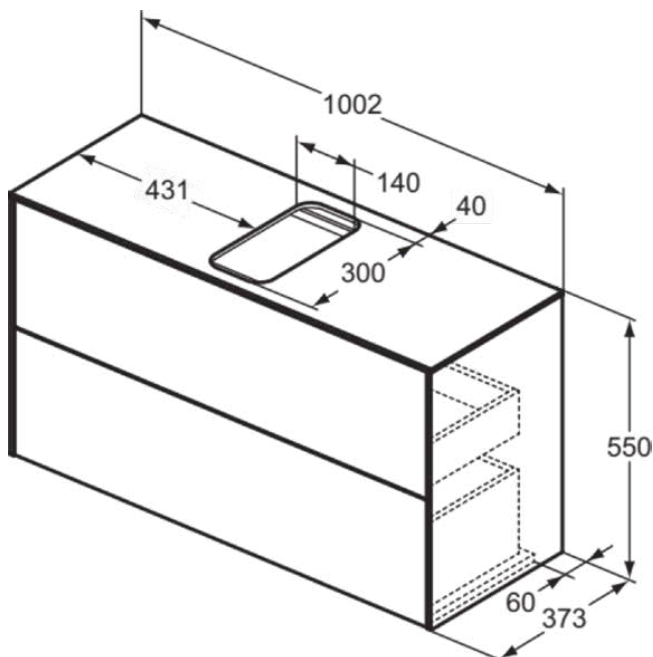

CONCA

T3948Y1

CONCA | Waschtisch-Unterschrank 1002x373x550 mm in weiß matt lackiert, 2 Schubladen | Grifflos, Vollauszug, Push-to-open, SoftClosing, Vormontiert, Nachhaltig gewonnenes Holz, Echtholz furnier

Bild & Zeichnung

Allgemeine Informationen

Produktkategorie:	Möbel
Produktart:	Waschtisch-Unterschrank
Marke:	Ideal Standard
Kollektion:	CONCA
Designer:	Palomba Serafini Associati
Colour:	Y1 - Weiß Matt Lackiert
Oberflächenveredelung:	Matt
Maximale Höhe (mm):	550
Maximale Breite (mm):	1002
Ausladung (mm):	373
Befestigungsart:	Befestigungsset
Nettogewicht (kg):	39.50
EAN Code:	8014140461210