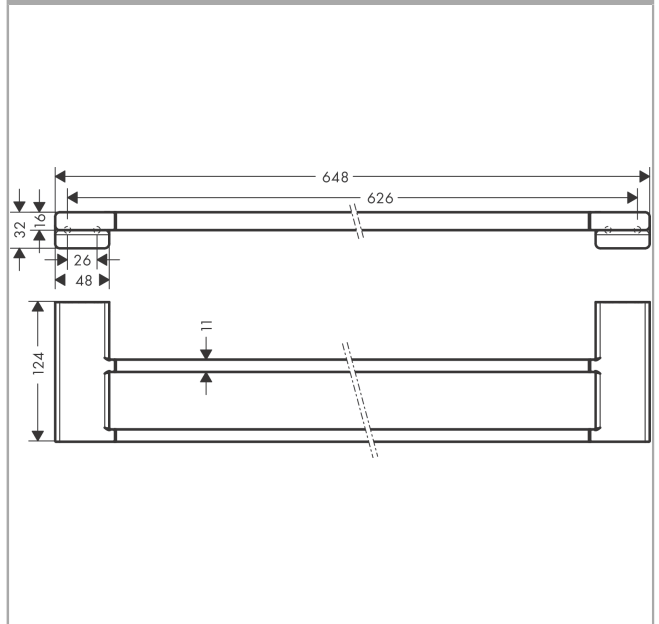

AddStoris
Doppelbadetuchhalter
 Oberfläche: **Chrom** Artikelnummer: **41743000**

Beschreibung

Merkmale

- Wandmontage
- Material: Metall
- Material Halteelement: Metall
- Länge: 648 mm
- mit Befestigungsmaterial
- Bohrabstand: 626 mm
- Durchmesser Bohrloch: 6 mm
- verdeckte Befestigung

Designpreise

reddot winner 2021

Produktabbildung

Maßzeichnung

AddStoris
Doppelbadetuchhalter

Oberfläche: **Chrom** Artikelnummer: **41743000**

Explosionszeichnung

Baujahr: >04/21

AddStoris
Doppelbadetuchhalter
 Oberfläche: **Chrom** Artikelnummer: **41743000**

Ersatzteilliste

Baujahr: >04/21

Pos.	Beschreibung	Artikelnummer	PG	VE
1	Befestigungsteile	40915000	4	1