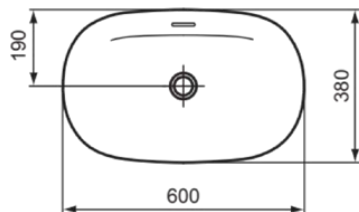

IPALYSS

E1397MA

IPALYSS | Schale 600x380x145 mm in weiß, ohne Hahnloch, mit Überlauf | Diamatec, Platzsparender Waschtisch, IdealPlus

Bild & Zeichnung

Allgemeine Informationen

Produktkategorie:	Waschtische
Produktart:	Schale
Marke:	Ideal Standard
Kollektion:	IPALYSS
Designer:	Studio Levien
Farbe:	MA - Weiß
Oberflächenveredelung:	glänzend
Höhe (mm):	145
Breite (mm):	600
Ausladung (mm):	380
Nettogewicht (kg):	9.50
EAN Code:	5017830543404

Im Lieferumfang enthaltene Produkte

D570967: EXPRESSION | Befestigungsset in neutral

Features

	Diamatec		Platzsparender Waschtisch
	IdealPlus		

Downloads

- [Installation Guide](#)

Produktstandards & Zertifikate

Normen:	EN 14688
Leistungserklärung (DoP):	CL25

Produktspezifikationen

Farbcode:	MA
Farbbeschreibung:	weiß
Diamatec Technologie:	Ja
IdealPlus Technologie:	Ja
Geschliffene Rückseite(n):	Nein
Geschliffene Unterseite:	Ja
Barrierefreies Produkt:	Nein
Mit Kettenöse:	Nein
Material:	Keramik
Materialspezifikation:	Diamatec
Anzahl von Hahnlöchern je Waschbecken:	0
Anzahl von Waschbecken:	1

IPALYSS

E1397MA

IPALYSS | Schale 600x380x145 mm in weiß, ohne Hahnloch, mit Überlauf | Diamatec, Platzsparender Waschtisch, IdealPlus

Produktspezifikationen

Sichtbarer Überlauf:	Ja
PVD Technologie:	Nein
Ablagefläche:	Ohne
Oberflächenveredelung:	glänzend
Form des Überlaufs:	Geschlitzt
Mit Rückwand:	Nein
Mit Verschlussstopfen:	Nein
Mit Überlauf:	Ja
Mit Siphon:	Nein
Montageart:	Aufgesetzt