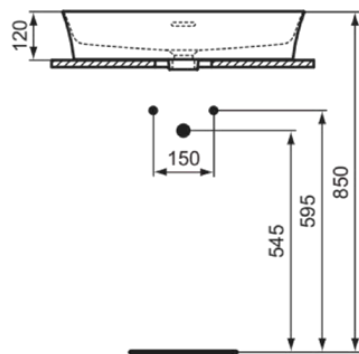

IPALYSS

E1397MA

IPALYSS | Schale 600x380x145 mm in weiß, ohne Hahnloch, mit Überlauf | Diamatec, Platzsparender Waschtisch, IdealPlus

Bild & Zeichnung

Allgemeine Informationen

Produktkategorie:	Waschtische
Produktart:	Schale
Marke:	Ideal Standard
Kollektion:	IPALYSS
Designer:	Studio Levien
Farbe:	MA - Weiß
Oberflächenveredelung:	glänzend
Höhe (mm):	145
Breite (mm):	600
Ausladung (mm):	380
Nettogewicht (kg):	9.50
EAN Code:	5017830543404

Im Lieferumfang enthaltene Produkte

D570967: EXPRESSION | Befestigungsset in neutral

Features

	Diamatec		Platzsparender Waschtisch
	IdealPlus		

Downloads

- [Installation Guide](#)

Produktstandards & Zertifikate

Normen:	EN 14688
Leistungserklärung (DoP):	CL25

Produktspezifikationen

Farbcode:	MA
Farbbeschreibung:	weiß
Diamatec Technologie:	Ja
IdealPlus Technologie:	Ja
Geschliffene Rückseite(n):	Nein
Geschliffene Unterseite:	Ja
Barrierefreies Produkt:	Nein
Mit Kettenöse:	Nein
Material:	Keramik
Materialspezifikation:	Diamatec
Anzahl von Hahnlöchern je Waschbecken:	0
Anzahl von Waschbecken:	1

IPALYSS

E1397MA

IPALYSS | Schale 600x380x145 mm in weiß, ohne Hahnloch, mit Überlauf | Diamatec, Platzsparender Waschtisch, IdealPlus

Produktspezifikationen

Sichtbarer Überlauf:	Ja
PVD Technologie:	Nein
Ablagefläche:	Ohne
Oberflächenveredelung:	glänzend
Form des Überlaufs:	Geschlitzt
Mit Rückwand:	Nein
Mit Verschlussstopfen:	Nein
Mit Überlauf:	Ja
Mit Siphon:	Nein
Montageart:	Aufgesetzt