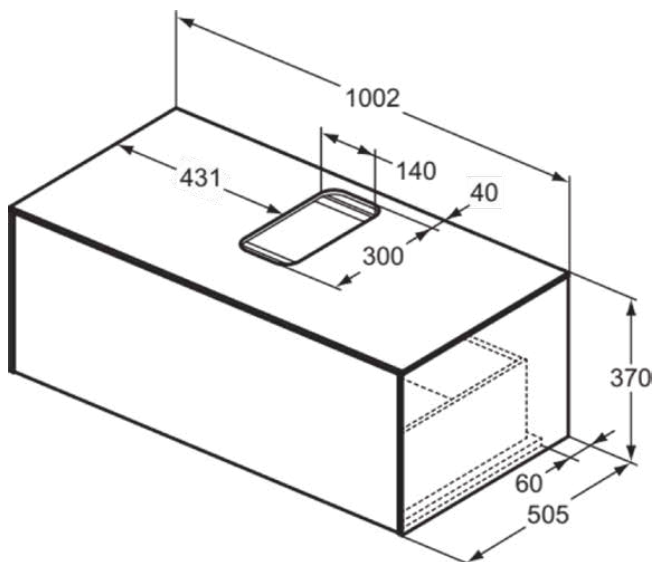

## T3930Y5

CONCA | Waschtisch-Unterschrank 1002x505x370 mm in walnuss dunkel dekor, 1 Schublade | Vollauszug, Push-to-open, SoftClosing, Vormontiert, Nachhaltig gewonnenes Holz, Echtholz furnier

### Allgemeine Informationen

Produktkategorie:	Möbel
Produktart:	Waschtisch-Unterschrank
Marke:	Ideal Standard
Kollektion:	CONCA
Designer:	Palomba Serafini Associati
Colour:	Y5 - Walnuss Dunkel Dekor
Oberflächenveredelung:	Matt
Höhe (mm):	370
Breite (mm):	1002
Ausladung (mm):	505
Befestigungsart:	Befestigungsset
Nettogewicht (kg):	36.00
EAN Code:	8014140460176