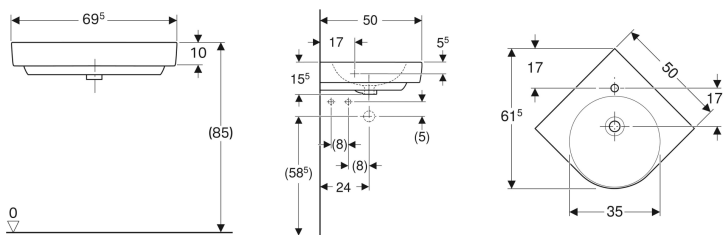

### Verwendungszwecke

- Zur Eckmontage
- Zum Einbau in kleinen Badezimmern und Gäste-WCs geeignet

### Technische Daten

Werkstoff

Sanitärkeramik

Art.-Nr.	Farbe / Oberfläche	Hahnloch	Überlauf	B	Breite Unterschrank	H	T	VE1
226150600	weiß / KeraTect	mittig	sichtbar	69.5 cm	69 cm	15.5 cm	61.5 cm	1 St.