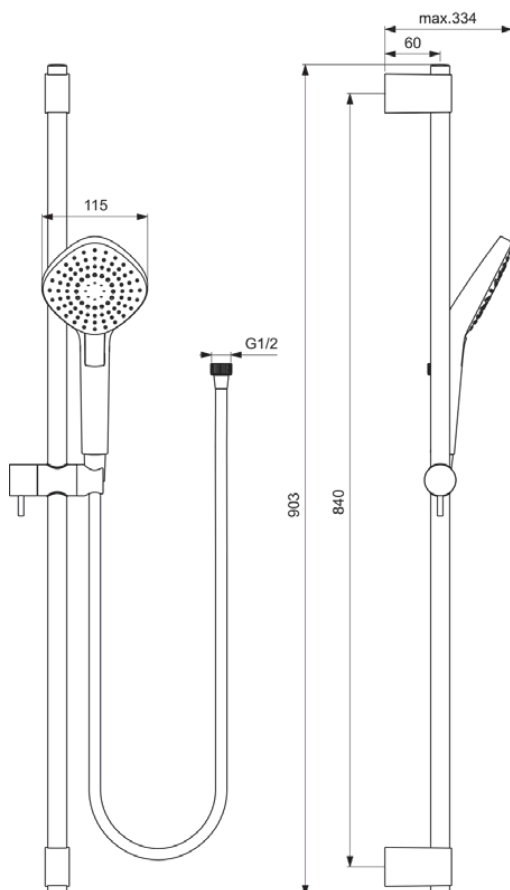

IDEALRAIN EVO

B2238AA

IDEALRAIN EVO | Brausekombination mit Brausestange in chrom, 8 l/min (3 bar) | 3 Strahlarten, Breite Brause

Bild & Zeichnung

Allgemeine Informationen

Produktkategorie:	Brausekombinationen
Produktart:	Brausekombination mit Brausestange
Marke:	Ideal Standard
Kollektion:	IDEALRAIN EVO
Farbe:	AA - Chrom
Oberflächenveredelung:	glänzend
Befestigungsart:	Befestigungsschrauben
Nettogewicht (kg):	1.44
EAN Code:	3800861061021

Features

3 Strahlarten

Breite Brause

Downloads

- [Declaration of Conformity](#)
- [Installation Guide](#)
- [Spare Parts List](#)

Produktstandards & Zertifikate

Name des ACS-Zertifikates:	24 ACC LY 190
Name des BGCC-Zertifikates:	14-NURVSPSRB-3135

Produktspezifikationen

Einstellbare Befestigungspunkte:	Nein
Einstellbarer Sprühmodus:	Ja
Anzahl der Strahlarten:	3
Farbcode:	AA
Farbbeschreibung:	chrom
Verdeckte Befestigung:	Ja
Material:	Metall
Maximaler Durchfluss bei 3 bar (l/min):	8
Maximaler Durchfluss bei 3 bar (l/min) für alle Auslässe:	8
Durchfluss bei 3 bar (l) - Handbrause:	8
PVD Technologie:	Nein
Smartshine:	Ja
Oberflächenschutz:	verchromt
Oberflächenveredelung:	glänzend
Sprühart:	Perlende Stimulation / Massage / Regen
Mit Handbrause:	Ja
Mit Handbrause-Set:	Nein
Mit Kopfbrause:	Nein
Mit Lotionspender:	Nein

IDEALRAIN EVO

B2238AA

IDEALRAIN EVO | Brausekombination mit Brausestange in chrom, 8 l/min (3 bar) | 3 Strahlarten, Breite Brause

Produktspezifikationen

Mit Brauseschlauch:	Ja
Mit Brausekombination:	Ja
Mit Brausehalter:	Ja
Mit Seifenschale:	Nein
Mit Schwammhalter:	Nein
Mit Wandhalterung:	Nein
Mit Wandanschlussbogen:	Nein
Befestigungsmaterial im Lieferumfang enthalten:	Ja
Befestigungsart:	Befestigungsschrauben
Montageart:	wandhängend