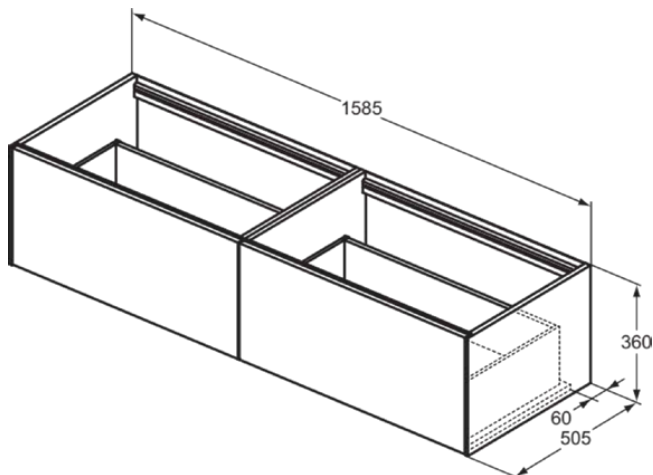

CONCA

T3984Y6

CONCA | Waschtisch-Unterschrank 1585x505x360 mm in eiche hell furnier, 2 Schubladen | Vollauszug, Push-to-open, SoftClosing, Vormontiert, Nachhaltig gewonnenes Holz, Echtholz furnier

Bild & Zeichnung

Allgemeine Informationen

Produktkategorie:	Möbel
Produktart:	Waschtisch-Unterschrank
Marke:	Ideal Standard
Kollektion:	CONCA
Designer:	Palomba Serafini Associati
Colour:	Y6 - Eiche Hell Furnier
Oberflächenveredelung:	Matt
Höhe (mm):	360
Breite (mm):	1585
Ausladung (mm):	505
Befestigungsart:	Befestigungsset
Nettogewicht (kg):	51.50
EAN Code:	8014140462248

CONCA

T3984Y6

CONCA | Waschtisch-Unterschrank 1585x505x360 mm in eiche hell furnier, 2 Schubladen | Vollauszug, Push-to-open, SoftClosing, Vormontiert, Nachhaltig gewonnenes Holz, Echtholzfurnier

Produktspezifikationen