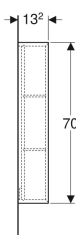

Geberit Regal rechteckig

Beispielbild

Verwendungszwecke

- Für Serien Geberit ONE, Acanto, iCon und VariForm

Eigenschaften

- FSC™ C134279 zertifiziert
- Wandhängend

- Verdeckte Befestigung
- Mit zwei festen Einlegeböden
- Feuchtigkeitsbeständig
- Vormontiert geliefert

Technische Daten

Werkstoff | Hochverdichtete Dreischicht-Holzspanplatte

Lieferumfang

- Hängeschränk

- Befestigungsmaterial

Art.-Nr.	Farbe / Oberfläche	B	H	T	VE1
502.320.JL.1 *	sandgrau / lackiert hochglänzend	22.5 cm	70 cm	13.2 cm	1 St.