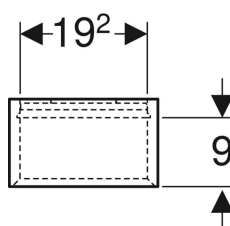

Geberit Regal rechteckig

Beispielbild

Verwendungszwecke

- Für Serien Geberit ONE, Acanto, iCon und VariForm

Eigenschaften

- FSC™ C134279 zertifiziert
- Wandhängend

- Verdeckte Befestigung
- Mit zwei festen Einlegeböden
- Feuchtigkeitsbeständig
- Vormontiert geliefert

Technische Daten

Werkstoff | Hochverdichtete Dreischicht-Holzspanplatte

Lieferumfang

- Hängeschränk

- Befestigungsmaterial

Art.-Nr.	Farbe / Oberfläche	B	H	T	VE1
502.320.JL.1 *	sandgrau / lackiert hochglänzend	22.5 cm	70 cm	13.2 cm	1 St.