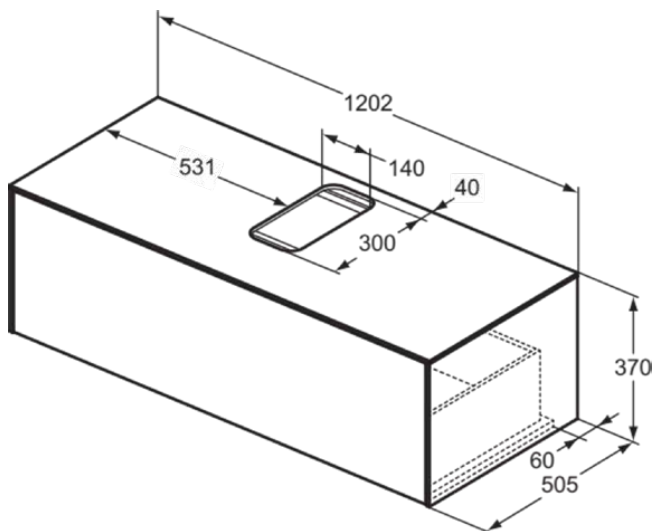

CONCA

T3931Y4

CONCA | Waschtisch-Unterschrank 1202x505x370 mm in eiche geflammt furnier, 1 Schublade | Vollauszug, Push-to-open, SoftClosing, Vormontiert, Nachhaltig gewonnenes Holz, Echtholz furnier

Bild & Zeichnung

Allgemeine Informationen

Produktkategorie:	Möbel
Produktart:	Waschtisch-Unterschrank
Marke:	Ideal Standard
Kollektion:	CONCA
Designer:	Palomba Serafini Associati
Colour:	Y4 - Eiche Geflammt Furnier
Oberflächenveredelung:	Matt
Höhe (mm):	370
Breite (mm):	1202
Ausladung (mm):	505
Befestigungsart:	Befestigungsset
Nettogewicht (kg):	41.00
EAN Code:	8014140460220

CONCA

T3931Y4

CONCA | Waschtisch-Unterschrank 1202x505x370 mm in eiche geflammt furnier, 1 Schublade | Vollauszug, Push-to-open, SoftClosing, Vormontiert, Nachhaltig gewonnenes Holz, Echtholz furnier

Produktspezifikationen