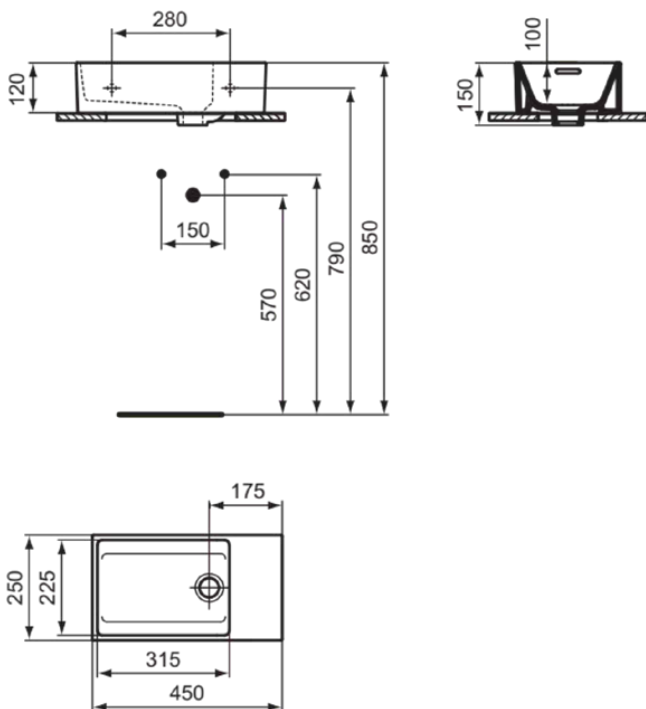

EXTRA

T3924MA

EXTRA | Handwaschbecken 450x250x150 mm in weiß, ohne Hahnloch, mit Überlauf | Platzsparender Waschtisch, IdealPlus

Bild & Zeichnung

Allgemeine Informationen

Produktkategorie:	Waschtische
Produktart:	Handwaschbecken
Marke:	Ideal Standard
Kollektion:	EXTRA
Designer:	Palomba Serafini Associati
Farbe:	MA - Weiß
Oberflächenveredelung:	glänzend
Höhe (mm):	150
Breite (mm):	450
Ausladung (mm):	250
Nettogewicht (kg):	10.30
EAN Code:	8014140470175

Features

Platzsparender Waschtisch

IdealPlus

Downloads

- [Installation Guide](#)

Produktstandards & Zertifikate

Normen:	EN 14688
---------	----------

Produktspezifikationen

EXTRA

T3924MA

EXTRA | Handwaschbecken 450x250x150 mm in weiß, ohne Hahnloch, mit Überlauf | Platzsparender Waschtisch, IdealPlus

Ausschnittschablone im Lieferumfang enthalten:	Nein
Befestigungsmaterial im Lieferumfang enthalten:	Nein
Montageart:	wandhängend
Empfohlene Ausschittschablone:	TT0293969