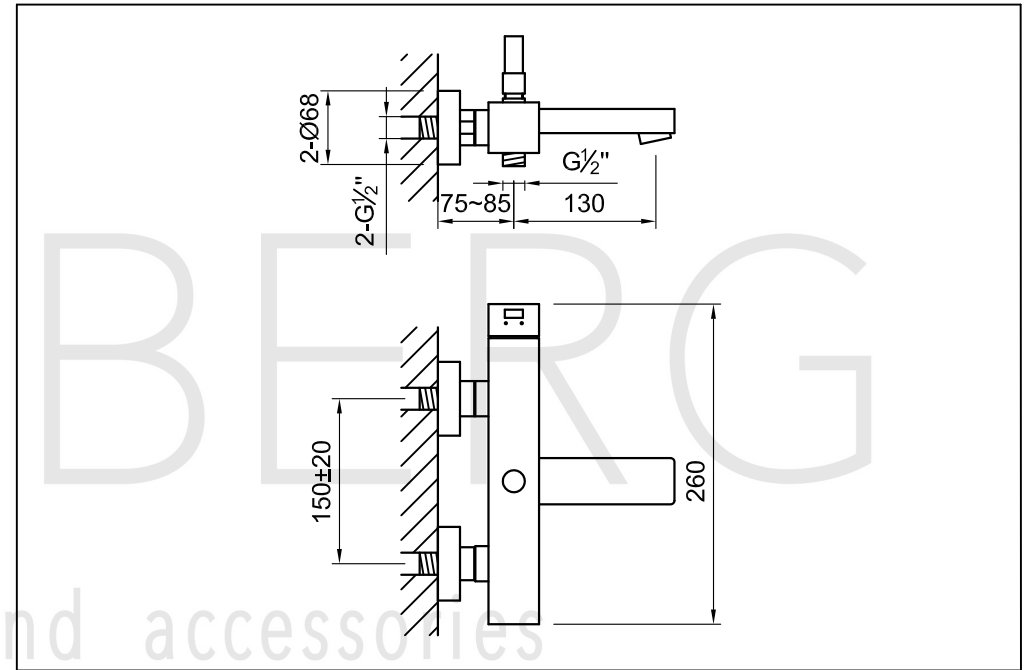

# Wanne/Brause-Einhebelmischbatterie

Art.Nr.120 1100

## Technische Zeichnung