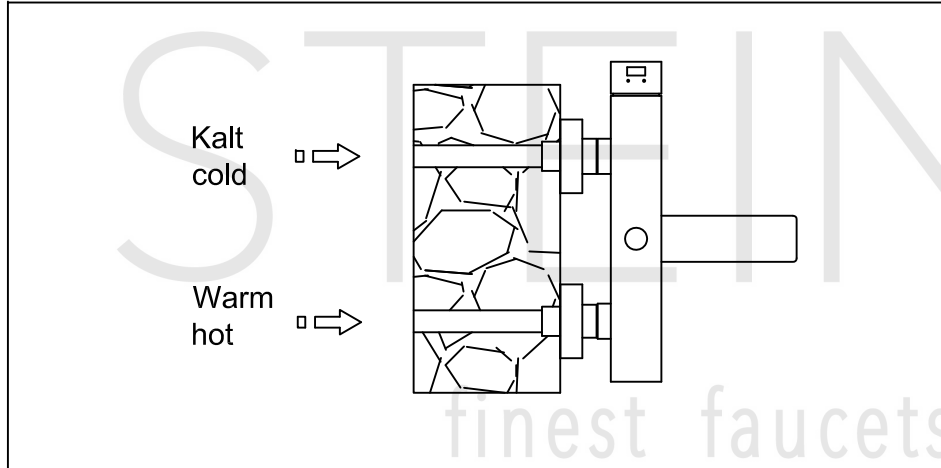

STEINBERG

Wanne/Brause-Einhebelmischbatterie

Art.Nr.120 1100

Installation