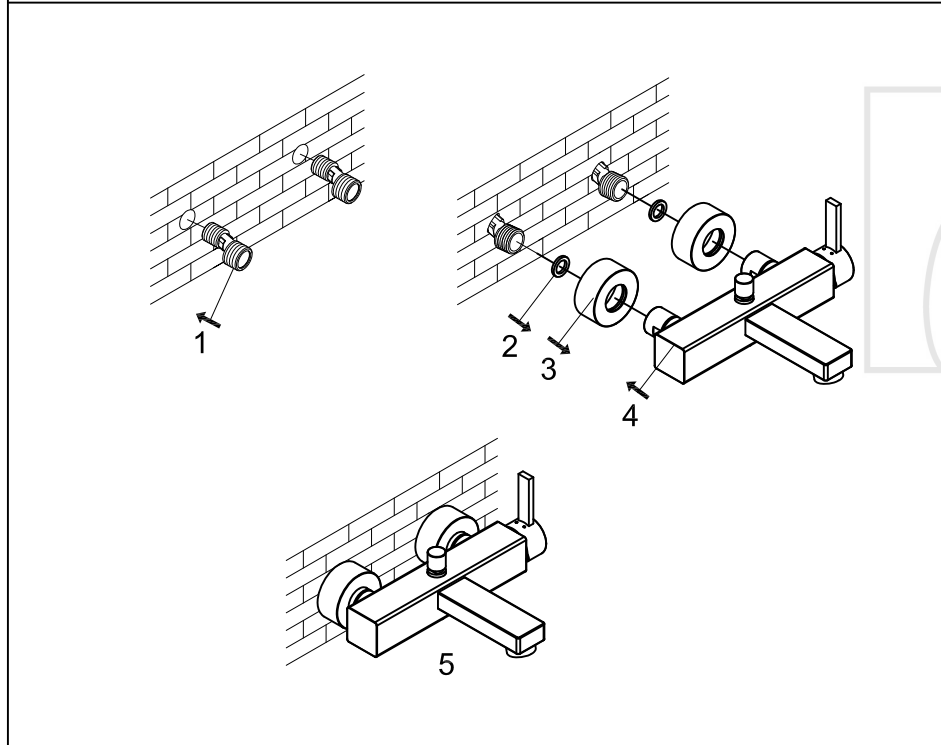

# Wanne/Brause-Einhebelmischbatterie

Art.Nr.120 1100

## Technische Zeichnung