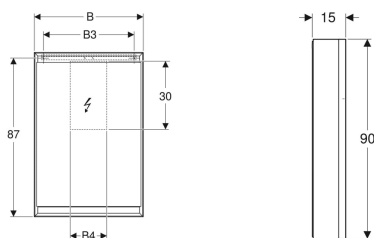

## Geberit ONE Spiegelschrank mit ComfortLight und einer Tür, AP-Montage, Höhe 90 cm

Beispielbild

### Technische Daten

Schutzart	IP44
Schutzklasse	I
Nennspannung	230 V AC
Netzfrequenz	50 Hz
Betriebsspannung	24 V DC
Werkstoff	Aluminium
Energieeffizienzklasse Lichtquelle	E
Lichtfarbe	2200–4000 K
Lebensdauer LED-Beleuchtung	> 72000 h (L80B10) Tp ≤ 70 °C
Farbwiedergabeindex	90
Standardabweichung des Farbabweichs	3 SDCM

### Lieferumfang

- 3 Glaseinlegeböden
- Blinddeckel für Steckdose links oder rechts
- Montagematerial

Art.-Nr.	Farbe / Oberfläche	B	B1	B3	B4	H	T	Leistungsaufnahme	Steckdose	Tür	Lichtstrom (max./oben/unten)	VE 1
505.811.00.1	Aluminium eloxiert	60 cm	57.5 cm	50 cm	20 cm	90 cm	15 cm	60 W	CEE 7/3 (Schuko)	Anschlag rechts	3273 / 2552 / 721 lm	1 St.