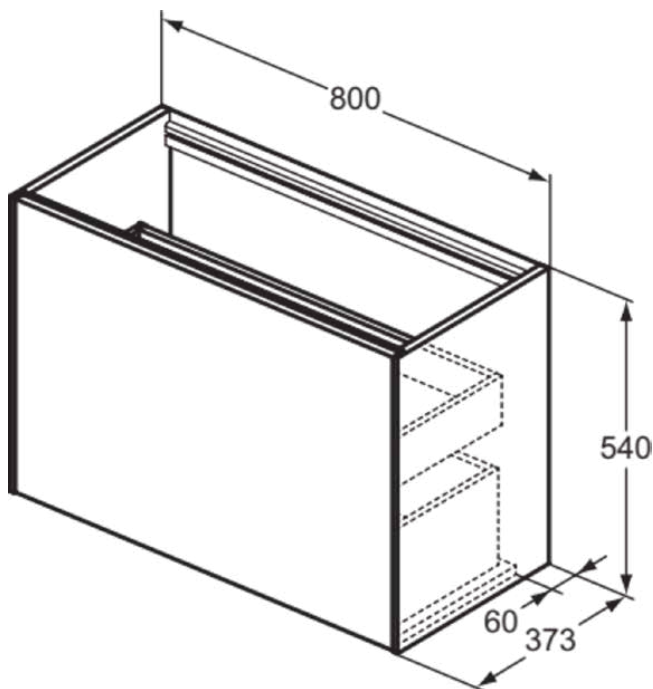

CONCA

T3994Y4

CONCA | Waschtisch-Unterschrank 800x373x540 mm in eiche geflammt furnier, 2 Schubladen | Grifflos, Vollauszug, Push-to-open, SoftClosing, Vormontiert, Nachhaltig gewonnenes Holz, Echtholz furnier

Bild & Zeichnung

Allgemeine Informationen

Produktkategorie:	Möbel
Produktart:	Waschtisch-Unterschrank
Marke:	Ideal Standard
Kollektion:	CONCA
Designer:	Palomba Serafini Associati
Colour:	Y4 - Eiche Geflammt Furnier
Oberflächenveredelung:	Matt
Maximale Höhe (mm):	540
Maximale Breite (mm):	800
Ausladung (mm):	373
Befestigungsart:	Befestigungsset
Nettogewicht (kg):	33.00
EAN Code:	8014140462828