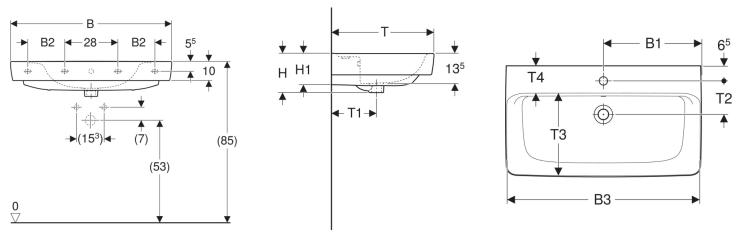

Geberit Renova Plan Waschtisch

Beispielbild

Eigenschaften

- Unterbaufähig
- Mit Halbsäule kombinierbar

Technische Daten

Werkstoff

Sanitärkeramik

| Art.-Nr. | Farbe / Oberfläch läche och | Über lauf | B | B1 | B2 | B3 | Breite U ntersch rank | H | H1 | T | T1 | T2 | T3 | T4 | Befesti gungs punkte | V E1 | |
|----------------|--------------------------------|--------------|------|----------|------------|---------|-----------------------------|------------|------------|------------|----------|----------|------------|------------|----------------------------|---------|----------|
| 501.691.00.8 * | weiß / KeraTect | mittig | ohne | 75 cm | 37.5 cm | – cm | 73.5 cm | 68.2 cm | 18.5 cm | 15.5 cm | 48 cm | 21 cm | 14.5 cm | 35.5 cm | 11.5 cm | 2 | 1 St. |

- Bei den Waschtischen 55, 60 und 65 cm ohne Überlauf, ist der Überlaufkanal komplett geschlossen