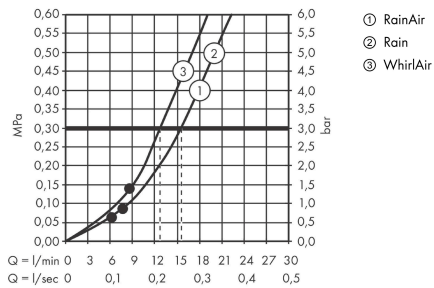

AXOR ShowerSolutions Handbrause 120 3jet

Oberfläche: **Mattschwarz** Artikelnummer: **26050670**

Merkmale

- Brausekopfgröße: 125 mm
- Strahlart: Rain, RainAir, WhirlAir
- komfortable Strahlartenumstellung durch Select-Taste
- maximale Durchflussmenge bei 3 bar: 15 l/min
- Mindestfließdruck: 1,4 bar
- mit innenliegender Wasserführung
- ausspülbare Siebdichtung
- Anschlussgewinde G 1/2
- für Durchlauferhitzer geeignet
- P-IX 28216/IB

Technologie

Produktabbildung

Maßzeichnung

AXOR ShowerSolutions

Handbrause 120 3jet

Oberfläche: **Mattschwarz**

Artikelnummer: **26050670**

Durchflussdiagramm