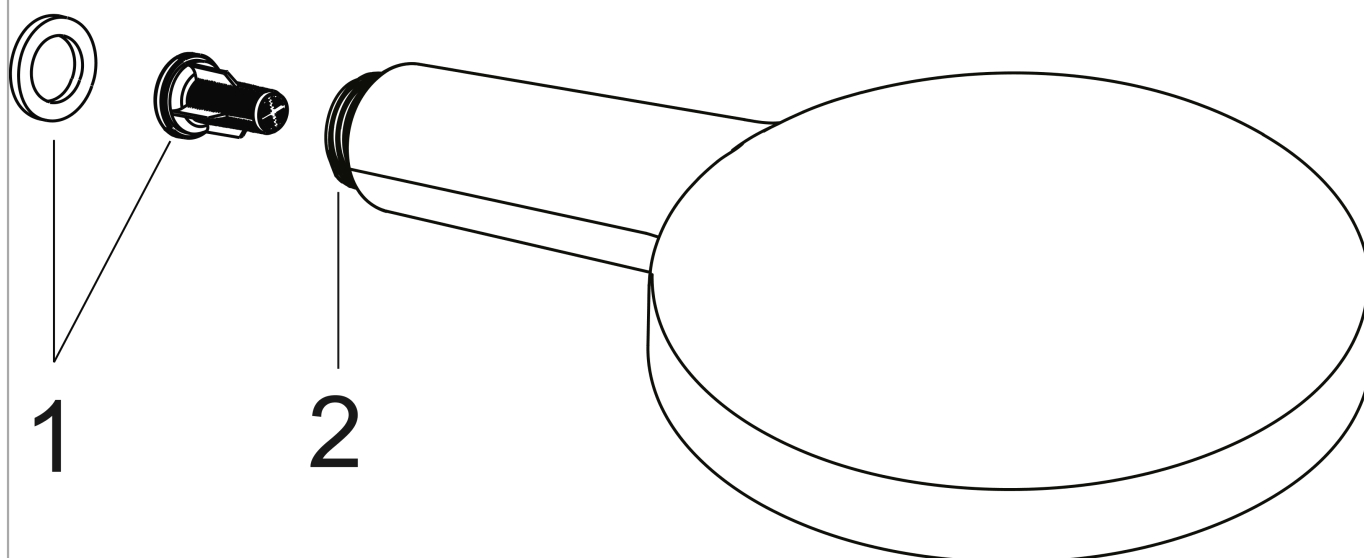

AXOR ShowerSolutions Handbrause 120 3jet

Oberfläche: **Mattschwarz** Artikelnummer: **26050670**

Merkmale

- Brausekopfgröße: 125 mm
- Strahlart: Rain, RainAir, WhirlAir
- komfortable Strahlartenumstellung durch Select-Taste
- maximale Durchflussmenge bei 3 bar: 15 l/min
- Mindestfließdruck: 1,4 bar
- mit innenliegender Wasserführung
- ausspülbare Siebdichtung
- Anschlussgewinde G 1/2
- für Durchlauferhitzer geeignet
- P-IX 28216/IB

Technologie

Produktabbildung

Maßzeichnung

AXOR ShowerSolutions

Handbrause 120 3jet

Oberfläche: **Mattschwarz**

Artikelnummer: **26050670**

Durchflussdiagramm

Die Verbrauchswerte wurden praxisnah mit den dazugehörigen Armaturen (Thermostat/Mischer/Unterputzventil) gemessen.

AXOR ShowerSolutions
Handbrause 120 3jet
Oberfläche: **Mattschwarz** Artikelnummer: **26050670**

Explosionszeichnung

Baujahr: >07/22

AXOR ShowerSolutions
Handbrause 120 3jet
Oberfläche: **Mattschwarz** Artikelnummer: **26050670**

Ersatzteilliste

Baujahr: >07/22

Pos.		Artikelnummer	PG	VE
1	Anschlußstutzen	93089000	5	1
2	Filtereinsatz	97708000	2	1