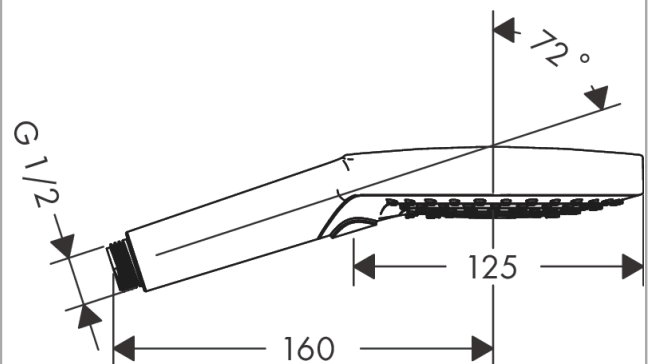

AXOR ShowerSolutions Handbrause 120 3jet

Oberfläche: **Mattschwarz** Artikelnummer: **26050670**

Merkmale

- Brausekopfgröße: 125 mm
- Strahlart: Rain, RainAir, WhirlAir
- komfortable Strahlartenumstellung durch Select-Taste
- maximale Durchflussmenge bei 3 bar: 15 l/min
- Mindestfließdruck: 1,4 bar
- mit innenliegender Wasserführung
- ausspülbare Siebdichtung
- Anschlussgewinde G 1/2
- für Durchlauferhitzer geeignet
- P-IX 28216/IB

Technologie

Produktabbildung

Maßzeichnung

AXOR ShowerSolutions

Handbrause 120 3jet

Oberfläche: **Mattschwarz**

Artikelnummer: **26050670**

Durchflussdiagramm