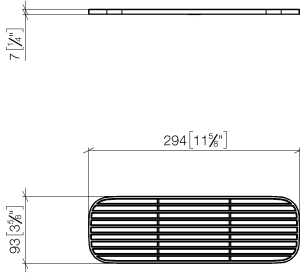

## Gittereinsatz - Taupe

---

82 482 970

- Gittereinsätze aus hochwertigem Kunststoff
- Gittereinsätze aus Kunststoff

ACHTUNG: Die Gittereinsätze müssen separat bestellt werden.

	Taupe	82 482 970-53
	Schwarz matt	82 482 970-33
	Cremeweiß	82 482 970-51
	Lichtgrau	82 482 970-52

## Gittereinsatz - Taupe

---

82 482 970

mm [inches]