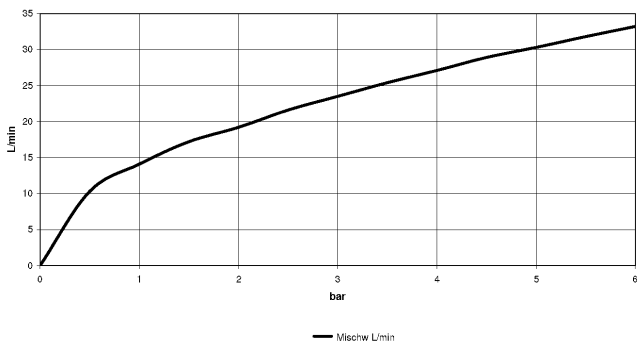

Durchflussdiagramm

Codes & Standards

ASME A112.18.1

cUPC

DIN 4109

EN 1717

ISO 3822

Ü-Zeichen