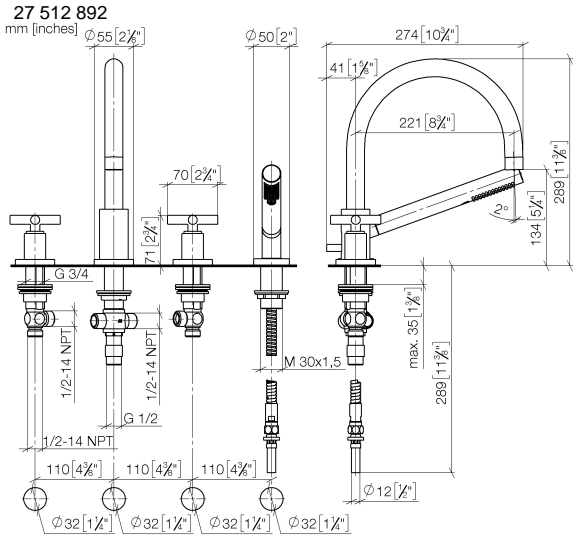

**TARA Wannen-Vierlochbatterie für Wannenrand- bzw. Fliesenrandmontage -
Dark Platinum gebürstet**

TARA