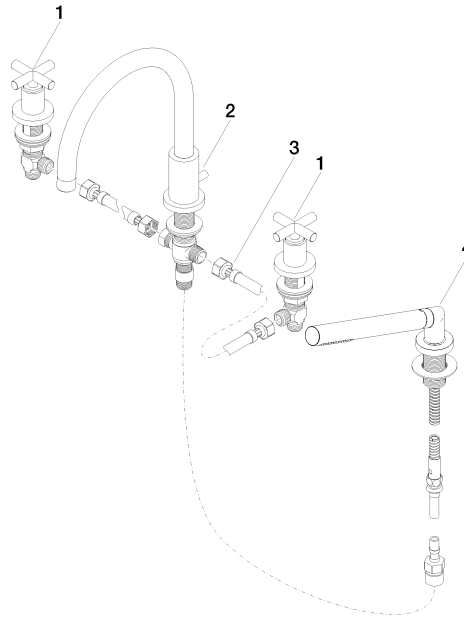

TARA Wannen-Vierlochbatterie für Wannenrand- bzw. Fliesenrandmontage - Dark Platinum gebürstet

TARA

27 512 892

- Auslauf: runder luftangereicherter Strahl
- Durchfluss max. 23,5 l/min bei 3 bar Fließdruck
- Handbrause: COMPACT RAIN, Durchfluss max. 6,8 l/min (bei 3 Bar)
- Schlauchbrausegarnitur mit Antikalk-System
- Ausladung 220 mm
- automatische Umstellung Wanne/Brause
- Armaturenhöhe 290 mm
- Höhe bis Luftsprudler 135 mm
- Bohrungsdurchmesser Auslauf 32 mm
- Bohrungsdurchmesser Seitenventil 32 mm
- Bohrungsdurchmesser Schlauchbrausegarnitur 32 mm
- Rosette für Auslauf Ø 55 mm
- Rosette für Schlauchbrausegarnitur Ø 50 mm
- Rosette für Seitenventil Ø 55 mm
- Metallbrauseschlauch 2250 mm mit integriertem Verdrehenschutz

Empfohlenes Zubehör

Perfecto Montagesystem - 12 614 970 90

Empfohlenes Zubehör

Zierkappen für Perfecto - Dark Platinum gebürstet 12 801 970-99
 • 1 Paar

**TARA Wannen-Vierlochbatterie für Wannenrand- bzw. Fliesenrandmontage -
Dark Platinum gebürstet**

Ü-Zeichen

TARA Wannen-Vierlochbatterie für Wannenrand- bzw. Fliesenrandmontage -
Dark Platinum gebürstet

TARA

27 512 892

Zertifikate

Belgaqua_21-026-2 LGA_18

IAPMO_4976

27 512 892

Produktversion ab 4/1/2024

TARA Wannen-Vierlochbatterie für Wannenrand- bzw. Fliesenrandmontage -
Dark Platinum gebürstet

TARA

27 512 892

Ersatzteilstückliste

Produktversion ab 4/1/2024

Nr.	Artikelnummer	Benennung	Verbaumenge	Lieferzeit
	20 000 892-99	TARA Seitenventil rechtsschließend kalt oder warm - Dark Platinum gebürstet	5	30